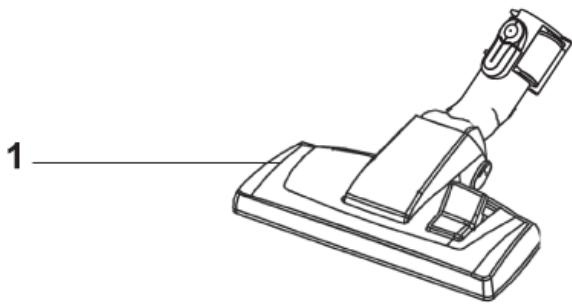

Nozzles

Nilfisk Power

24-04-2012

Part List ID
A16113

13

Nozzles

Nilfisk Power

24-04-2012

Part List ID

A16113

14

Pos	Part no.	Qty	Description	EAN
1	140 8492 550	1	COMBI NOZZLE	7319519666
2	147 0247 500	1	HARD FLOOR NOZZLE	7319519647
3	22360000	1	TURBO NOZZLE KIT BLACK	5715492010
5	147 0299 500	1	UPHOLSTERY NOZZLE D32	7319519647
6	147 0477 500	1	TRIANGULAR BRUSH NOZZLE D	7319519656
7	147 0146 500	1	CREVICE NOZZLE D32 L153 B	7319519647
8	12018201	1	CLIP PARKING	grey 5715492003
8	147 0585 500	1	PARKING CLIP SVART	black 7319519648
1B	147 1009 500	1	COMBI NOZZLE DELUXE D32MM W: 270 MM	7319519656
3B	147 1224 500	1	MINI TURBO BRUSH	7319519661