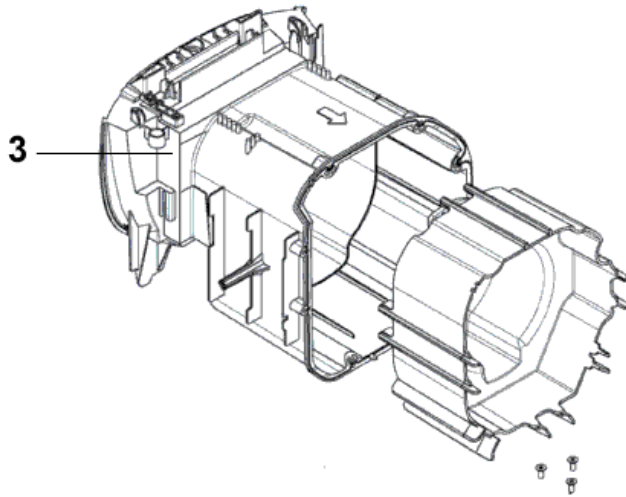

# Motors, on-off switches and PCB

Nilfisk Power

24-04-2012

Part List ID

A1613

4

Pos	Part no.	Qty	Description	EAN
1	147 0427 500	1	MOTOR POWER 220-240V 1600	7319519656
2	147 0560 500	1	MOTOR SUSPENSION KIT FOR EXTREME AND GD 910	7319519647
3	147 0467 500	1	MOTOR MODULE F POWER	7319519656
4	147 0403 500	1	BUTTON KIT F POWER	7319519656
5	147 0414 500	1	PCB ON/OFF SWITCH INT. WI	7319519656
6	147 0208 500	1	PARKING PLATE	7319519647