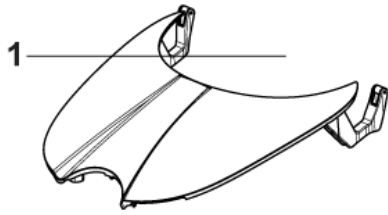

Body and body parts

Nilfisk Power

24-04-2012

Part List ID A1617

7

Body and body parts

Nilfisk Power

24-04-2012

Part List ID

A1617

8

Pos	Part no.	Qty	Description	EAN
1	147 0402 500	1	LID ACCESSORY F POWER	7319519656
1	147 0402 510	1	LID ACCESSORY F POWER ECO	5703887108
1	147 0402 520	1	LID ACCESSORIES CHAMPAGNE	5703887113
1	147 0402 530	1	LID ACCESSORIES STAR BLUE	5703887113
1	147 0402 540	1	LID ACCESSORIES SILVER	5703887113
1	147 0402 550	1	LID ACCESSORIES GREEN METALLIC	5703887113
1	147 0402 560	1	LID ACCESSORIES SELECT	5703887113
1	147 0402 590	1	LID ACCESSORIES POWER ALLERGY	5703887114
2	147 0412 500	1	MAIN BODY OUTER POWER P 1	7319519656
2	147 0412 540	1	MAIN BODY OUTER POWER P 2	7319519656
2	147 0412 560	1	MAIN BODY OUTER POWER P 4	7319519656
2	147 0412 570	1	MAIN BODY OUTER POWER ALLERGY	7319519661
2	147 0412 580	1	MAIN BODY OUTER POWER P12	7319519664
2	147 0412 590	1	MAIN BODY OUTER POWER ECO	5703887108
2	147 0412 600	1	MAIN BODY OUTER POWER SPECIAL	5703887108
2	147 0412 610	1	MAIN BODY OUTER P10 BLUE	5703887110
2	147 0412 620	1	MAIN BODY OUTER BLACK	POWER SELECT 5703887112
2	147 0412 630	1	MAIN BODY OUTER POWER ALLERGY	5703887114
3	147 0436 500	1	BODY BASE F POWER	7319519656
4	147 0485 500	1	DUST LID CPL. P10 RED	Cover dust indicator included 7319519656
4	147 0485 520	1	DUST LID CPL.P20 SILVER	Cover dust indicator included 7319519656
4	147 0485 530	1	DUST LID CPL.P40 BLUE MET	Cover dust indicator included 7319519656
4	147 0485 540	1	DUST LID CPL.P40GREEN METALLIC	Cover dust indicator included 7319519661
4	147 0485 550	1	LID OUTER CPL SIENA METALLIC	Cover dust indicator included 7319519664
4	147 0485 560	1	LID OUTER CPL WHITE	5703887108
4	147 0485 570	1	LID OUTER CPL CHAMPAGNE	5703887108
4	147 0485 580	1	DUST LID CPL P10 PACIFIC BLUE	5703887110
4	147 0485 590	1	LID OUTER CPL BLACK	POWER SELECT 5703887112
4	147 0485 600	1	DUST LID CPL POWER ALLERGY	Cover dust indicator included 5703887114
5	147 0450 500	1	HEPA LID F POWER BLACK	7319519656
6	147 0401 500	1	HANDLE KIT F POWER	7319519656
7	147 0242 500	2	WHEEL KIT INCL. AXELS EXT (REAR AND SWIRVEL)	7319519647
8	147 0476 500	1	DUST INDICATOR F POWER	7319519656
9	147 0407 500	1	LATCH	7319519656
10	147 1040 500	1	FRONT WHEEL KIT COMPACT2	includes 3 screws 7319519656
11	147 0413 500	1	SEALING KIT	7319519656
9B	147 0470 500	1	LID OUTER STOP KIT	7319519660
10B	147 1040 510	1	FRONT WHEEL KIT WITHOUT A	7319519660