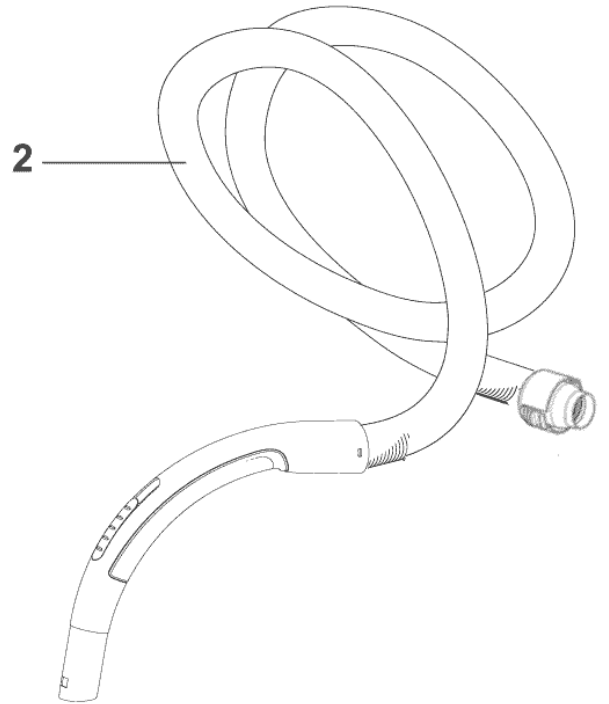

# Dust bag and filters

Nilfisk Power

24-04-2012

Part List ID

A1619

10

Pos	Part no.	Qty	Description	EAN
0	107403114	1	NILFISK POWER STARTER KIT Includes 147 1250 500 and 2 x 147 0416 500	5703887112
1	147 0432 500	1	HEPA FILTER H12 F. POWER	7319519656
1	147 0433 500	1	HEPA FILTER H10 F. POWER	7319519656
1	147 1250 500	1	HEPA FILTER H13	7319519661
1	147 1250 700	1	HEPA FILTER WASHABLE POWER	5703887113
2	147 0416 500	4	DUST BAG 4PCS INCL. PRE F POWER BAGS 4 Dust bags and 1 pre filter	7319519656
3	147 0417 500	1	DUST BAG HOLDER F POWER	7319519656
4	22340000	1	LIME ODOUR TABLETS	7319519645
5	147 0418 500	3	PRE FILTER 3 PCS	7319519656
6	147 0419 500	1	PRE FILTER HOLDER F POWER	7319519656

# Hose and tube

Nilfisk Power

24-04-2012

Part List ID

A16111

12

Pos	Part no.	Qty	Description	EAN
1	147 0483 500	1	TELESCOPIC TUBE CROME 32*	7319519656
1	147 0483 510	1	TELESCOPIC TUBE BRUSHED STEEL	5703887113
2	147 0462 510	1	HOSE CPL W BEND TUBE D32/	7319519659
2	147 0462 520	1	HOSE CPL.SILVER	5703887113
3	147 0243 520	1	BENT END BASIC AND MEDIUM	7319519659
5	147 0152 500	1	VALVE BENT END STD	7319519647