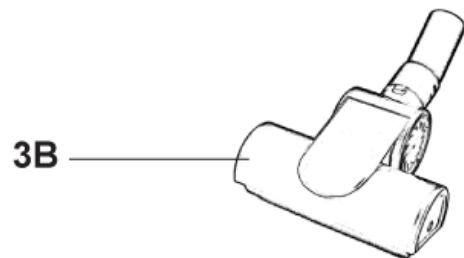

Nozzles

Nilfisk Power

24-04-2012

Part List ID
A16113

13

Nozzles

Nilfisk Power

24-04-2012

Part List ID

A16113

14

Pos	Part no.	Qty	Description	EAN
1	140 8492 550	1	COMBI NOZZLE	7319519666
2	147 0247 500	1	HARD FLOOR NOZZLE	7319519647
3	22360000	1	TURBO NOZZLE KIT BLACK	5715492010
5	147 0299 500	1	UPHOLSTERY NOZZLE D32	7319519647
6	147 0477 500	1	TRIANGULAR BRUSH NOZZLE D	7319519656
7	147 0146 500	1	CREVICE NOZZLE D32 L153 B	7319519647
8	12018201	1	CLIP PARKING	grey 5715492003
8	147 0585 500	1	PARKING CLIP SVART	black 7319519648
1B	147 1009 500	1	COMBI NOZZLE DELUXE D32MM W: 270 MM	7319519656
3B	147 1224 500	1	MINI TURBO BRUSH	7319519661