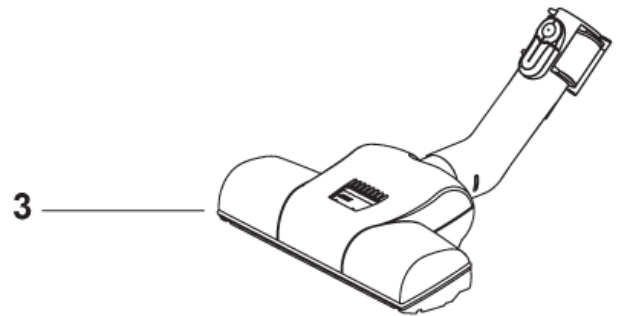

Nozzles

Nilfisk Power

24-04-2012

Part List ID
A16113

13

Nozzles

Nilfisk Power

24-04-2012

Part List ID

A16113

14

Pos	Part no.	Qty	Description	EAN
1	140 8492 550	1	COMBI NOZZLE	7319519666
2	147 0247 500	1	HARD FLOOR NOZZLE	7319519647
3	22360000	1	TURBO NOZZLE KIT BLACK	5715492010
5	147 0299 500	1	UPHOLSTERY NOZZLE D32	7319519647
6	147 0477 500	1	TRIANGULAR BRUSH NOZZLE D	7319519656
7	147 0146 500	1	CREVICE NOZZLE D32 L153 B	7319519647
8	12018201	1	CLIP PARKING	grey 5715492003
8	147 0585 500	1	PARKING CLIP SVART	black 7319519648
1B	147 1009 500	1	COMBI NOZZLE DELUXE D32MM W: 270 MM	7319519656
3B	147 1224 500	1	MINI TURBO BRUSH	7319519661