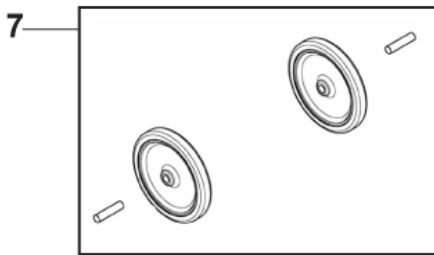

Body and body parts

Nilfisk Power

24-04-2012

Part List ID A1617

7

Body and body parts

Nilfisk Power

24-04-2012

Part List ID

A1617

8

Pos	Part no.	Qty	Description	EAN
1	147 0402 500	1	LID ACCESSORY F POWER	7319519656
1	147 0402 510	1	LID ACCESSORY F POWER ECO	5703887108
1	147 0402 520	1	LID ACCESSORIES CHAMPAGNE	5703887113
1	147 0402 530	1	LID ACCESSORIES STAR BLUE	5703887113
1	147 0402 540	1	LID ACCESSORIES SILVER	5703887113
1	147 0402 550	1	LID ACCESSORIES GREEN METALLIC	5703887113
1	147 0402 560	1	LID ACCESSORIES SELECT	5703887113
1	147 0402 590	1	LID ACCESSORIES POWER ALLERGY	5703887114
2	147 0412 500	1	MAIN BODY OUTER POWER P 1	7319519656
2	147 0412 540	1	MAIN BODY OUTER POWER P 2	7319519656
2	147 0412 560	1	MAIN BODY OUTER POWER P 4	7319519656
2	147 0412 570	1	MAIN BODY OUTER POWER ALLERGY	7319519661
2	147 0412 580	1	MAIN BODY OUTER POWER P12	7319519664
2	147 0412 590	1	MAIN BODY OUTER POWER ECO	5703887108
2	147 0412 600	1	MAIN BODY OUTER POWER SPECIAL	5703887108
2	147 0412 610	1	MAIN BODY OUTER P10 BLUE	5703887110
2	147 0412 620	1	MAIN BODY OUTER BLACK	POWER SELECT 5703887112
2	147 0412 630	1	MAIN BODY OUTER POWER ALLERGY	5703887114
3	147 0436 500	1	BODY BASE F POWER	7319519656
4	147 0485 500	1	DUST LID CPL. P10 RED	Cover dust indicator included 7319519656
4	147 0485 520	1	DUST LID CPL.P20 SILVER	Cover dust indicator included 7319519656
4	147 0485 530	1	DUST LID CPL.P40 BLUE MET	Cover dust indicator included 7319519656
4	147 0485 540	1	DUST LID CPL.P40GREEN METALLIC	Cover dust indicator included 7319519661
4	147 0485 550	1	LID OUTER CPL SIENA METALLIC	Cover dust indicator included 7319519664
4	147 0485 560	1	LID OUTER CPL WHITE	5703887108
4	147 0485 570	1	LID OUTER CPL CHAMPAGNE	5703887108
4	147 0485 580	1	DUST LID CPL P10 PACIFIC BLUE	5703887110
4	147 0485 590	1	LID OUTER CPL BLACK	POWER SELECT 5703887112
4	147 0485 600	1	DUST LID CPL POWER ALLERGY	Cover dust indicator included 5703887114
5	147 0450 500	1	HEPA LID F POWER BLACK	7319519656
6	147 0401 500	1	HANDLE KIT F POWER	7319519656
7	147 0242 500	2	WHEEL KIT INCL. AXELS EXT (REAR AND SWIRVEL)	7319519647
8	147 0476 500	1	DUST INDICATOR F POWER	7319519656
9	147 0407 500	1	LATCH	7319519656
10	147 1040 500	1	FRONT WHEEL KIT COMPACT2	includes 3 screws 7319519656
11	147 0413 500	1	SEALING KIT	7319519656
9B	147 0470 500	1	LID OUTER STOP KIT	7319519660
10B	147 1040 510	1	FRONT WHEEL KIT WITHOUT A	7319519660