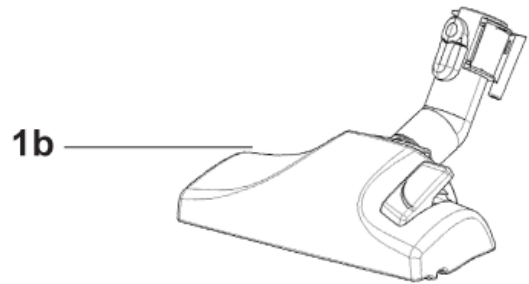

Nozzles

Nilfisk Power

24-04-2012

Part List ID
A16113

13

Nozzles

Nilfisk Power

24-04-2012

Part List ID

A16113

14

Pos	Part no.	Qty	Description	EAN
1	140 8492 550	1	COMBI NOZZLE	7319519666
2	147 0247 500	1	HARD FLOOR NOZZLE	7319519647
3	22360000	1	TURBO NOZZLE KIT BLACK	5715492010
5	147 0299 500	1	UPHOLSTERY NOZZLE D32	7319519647
6	147 0477 500	1	TRIANGULAR BRUSH NOZZLE D	7319519656
7	147 0146 500	1	CREVICE NOZZLE D32 L153 B	7319519647
8	12018201	1	CLIP PARKING	grey 5715492003
8	147 0585 500	1	PARKING CLIP SVART	black 7319519648
1B	147 1009 500	1	COMBI NOZZLE DELUXE D32MM W: 270 MM	7319519656
3B	147 1224 500	1	MINI TURBO BRUSH	7319519661