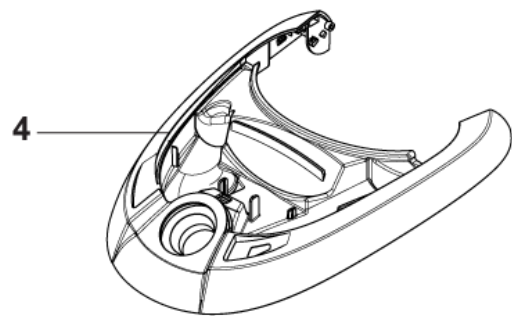

Body and body parts

Nilfisk Power

24-04-2012

Part List ID A1617

7

Body and body parts

Nilfisk Power

24-04-2012

Part List ID

A1617

8

Pos	Part no.	Qty	Description	EAN
1	147 0402 500	1	LID ACCESSORY F POWER	7319519656
1	147 0402 510	1	LID ACCESSORY F POWER ECO	5703887108
1	147 0402 520	1	LID ACCESSORIES CHAMPAGNE	5703887113
1	147 0402 530	1	LID ACCESSORIES STAR BLUE	5703887113
1	147 0402 540	1	LID ACCESSORIES SILVER	5703887113
1	147 0402 550	1	LID ACCESSORIES GREEN METALLIC	5703887113
1	147 0402 560	1	LID ACCESSORIES SELECT	5703887113
1	147 0402 590	1	LID ACCESSORIES POWER ALLERGY	5703887114
2	147 0412 500	1	MAIN BODY OUTER POWER P 1	7319519656
2	147 0412 540	1	MAIN BODY OUTER POWER P 2	7319519656
2	147 0412 560	1	MAIN BODY OUTER POWER P 4	7319519656
2	147 0412 570	1	MAIN BODY OUTER POWER ALLERGY	7319519661
2	147 0412 580	1	MAIN BODY OUTER POWER P12	7319519664
2	147 0412 590	1	MAIN BODY OUTER POWER ECO	5703887108
2	147 0412 600	1	MAIN BODY OUTER POWER SPECIAL	5703887108
2	147 0412 610	1	MAIN BODY OUTER P10 BLUE	5703887110
2	147 0412 620	1	MAIN BODY OUTER BLACK	POWER SELECT 5703887112
2	147 0412 630	1	MAIN BODY OUTER POWER ALLERGY	5703887114
3	147 0436 500	1	BODY BASE F POWER	7319519656
4	147 0485 500	1	DUST LID CPL. P10 RED	Cover dust indicator included 7319519656
4	147 0485 520	1	DUST LID CPL.P20 SILVER	Cover dust indicator included 7319519656
4	147 0485 530	1	DUST LID CPL.P40 BLUE MET	Cover dust indicator included 7319519656
4	147 0485 540	1	DUST LID CPL.P40GREEN METALLIC	Cover dust indicator included 7319519661
4	147 0485 550	1	LID OUTER CPL SIENA METALLIC	Cover dust indicator included 7319519664
4	147 0485 560	1	LID OUTER CPL WHITE	5703887108
4	147 0485 570	1	LID OUTER CPL CHAMPAGNE	5703887108
4	147 0485 580	1	DUST LID CPL P10 PACIFIC BLUE	5703887110
4	147 0485 590	1	LID OUTER CPL BLACK	POWER SELECT 5703887112
4	147 0485 600	1	DUST LID CPL POWER ALLERGY	Cover dust indicator included 5703887114
5	147 0450 500	1	HEPA LID F POWER BLACK	7319519656
6	147 0401 500	1	HANDLE KIT F POWER	7319519656
7	147 0242 500	2	WHEEL KIT INCL. AXELS EXT (REAR AND SWIRVEL)	7319519647
8	147 0476 500	1	DUST INDICATOR F POWER	7319519656
9	147 0407 500	1	LATCH	7319519656
10	147 1040 500	1	FRONT WHEEL KIT COMPACT2	includes 3 screws 7319519656
11	147 0413 500	1	SEALING KIT	7319519656
9B	147 0470 500	1	LID OUTER STOP KIT	7319519660
10B	147 1040 510	1	FRONT WHEEL KIT WITHOUT A	7319519660