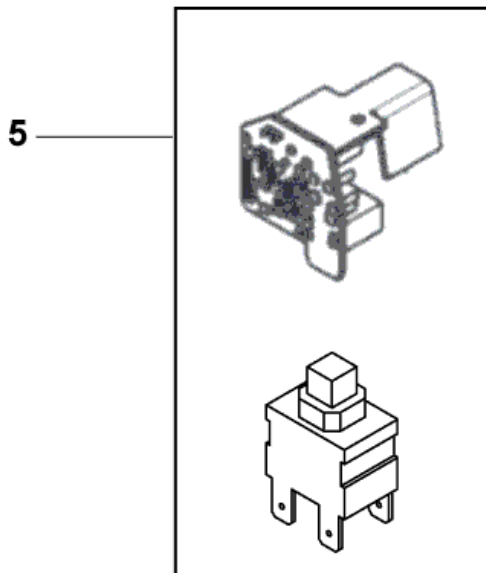

# Motors, on-off switches and PCB

Nilfisk Power

24-04-2012

Part List ID

A1613

4

Pos	Part no.	Qty	Description	EAN
1	147 0427 500	1	MOTOR POWER 220-240V 1600	7319519656
2	147 0560 500	1	MOTOR SUSPENSION KIT FOR EXTREME AND GD 910	7319519647
3	147 0467 500	1	MOTOR MODULE F POWER	7319519656
4	147 0403 500	1	BUTTON KIT F POWER	7319519656
5	147 0414 500	1	PCB ON/OFF SWITCH INT. WI	7319519656
6	147 0208 500	1	PARKING PLATE	7319519647