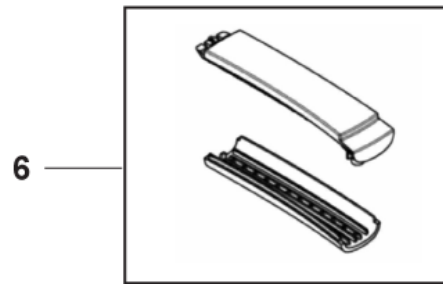

Body and body parts

Nilfisk Power

24-04-2012

Part List ID A1617

7

Body and body parts

Nilfisk Power

24-04-2012

Part List ID

A1617

8

Pos	Part no.	Qty	Description	EAN
1	147 0402 500	1	LID ACCESSORY F POWER	7319519656
1	147 0402 510	1	LID ACCESSORY F POWER ECO	5703887108
1	147 0402 520	1	LID ACCESSORIES CHAMPAGNE	5703887113
1	147 0402 530	1	LID ACCESSORIES STAR BLUE	5703887113
1	147 0402 540	1	LID ACCESSORIES SILVER	5703887113
1	147 0402 550	1	LID ACCESSORIES GREEN METALLIC	5703887113
1	147 0402 560	1	LID ACCESSORIES SELECT	5703887113
1	147 0402 590	1	LID ACCESSORIES POWER ALLERGY	5703887114
2	147 0412 500	1	MAIN BODY OUTER POWER P 1	7319519656
2	147 0412 540	1	MAIN BODY OUTER POWER P 2	7319519656
2	147 0412 560	1	MAIN BODY OUTER POWER P 4	7319519656
2	147 0412 570	1	MAIN BODY OUTER POWER ALLERGY	7319519661
2	147 0412 580	1	MAIN BODY OUTER POWER P12	7319519664
2	147 0412 590	1	MAIN BODY OUTER POWER ECO	5703887108
2	147 0412 600	1	MAIN BODY OUTER POWER SPECIAL	5703887108
2	147 0412 610	1	MAIN BODY OUTER P10 BLUE	5703887110
2	147 0412 620	1	MAIN BODY OUTER BLACK	POWER SELECT 5703887112
2	147 0412 630	1	MAIN BODY OUTER POWER ALLERGY	5703887114
3	147 0436 500	1	BODY BASE F POWER	7319519656
4	147 0485 500	1	DUST LID CPL. P10 RED	Cover dust indicator included 7319519656
4	147 0485 520	1	DUST LID CPL.P20 SILVER	Cover dust indicator included 7319519656
4	147 0485 530	1	DUST LID CPL.P40 BLUE MET	Cover dust indicator included 7319519656
4	147 0485 540	1	DUST LID CPL.P40GREEN METALLIC	Cover dust indicator included 7319519661
4	147 0485 550	1	LID OUTER CPL SIENA METALLIC	Cover dust indicator included 7319519664
4	147 0485 560	1	LID OUTER CPL WHITE	5703887108
4	147 0485 570	1	LID OUTER CPL CHAMPAGNE	5703887108
4	147 0485 580	1	DUST LID CPL P10 PACIFIC BLUE	5703887110
4	147 0485 590	1	LID OUTER CPL BLACK	POWER SELECT 5703887112
4	147 0485 600	1	DUST LID CPL POWER ALLERGY	Cover dust indicator included 5703887114
5	147 0450 500	1	HEPA LID F POWER BLACK	7319519656
6	147 0401 500	1	HANDLE KIT F POWER	7319519656
7	147 0242 500	2	WHEEL KIT INCL. AXELS EXT (REAR AND SWIRVEL)	7319519647
8	147 0476 500	1	DUST INDICATOR F POWER	7319519656
9	147 0407 500	1	LATCH	7319519656
10	147 1040 500	1	FRONT WHEEL KIT COMPACT2	includes 3 screws 7319519656
11	147 0413 500	1	SEALING KIT	7319519656
9B	147 0470 500	1	LID OUTER STOP KIT	7319519660
10B	147 1040 510	1	FRONT WHEEL KIT WITHOUT A	7319519660