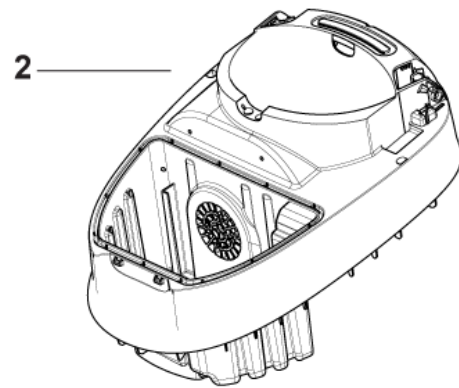

Body and body parts

Nilfisk Power

24-04-2012

Part List ID A1617

7

Body and body parts

Nilfisk Power

24-04-2012

Part List ID

A1617

8

Pos	Part no.	Qty	Description	EAN
1	147 0402 500	1	LID ACCESSORY F POWER	7319519656
1	147 0402 510	1	LID ACCESSORY F POWER ECO	5703887108
1	147 0402 520	1	LID ACCESSORIES CHAMPAGNE	5703887113
1	147 0402 530	1	LID ACCESSORIES STAR BLUE	5703887113
1	147 0402 540	1	LID ACCESSORIES SILVER	5703887113
1	147 0402 550	1	LID ACCESSORIES GREEN METALLIC	5703887113
1	147 0402 560	1	LID ACCESSORIES SELECT	5703887113
1	147 0402 590	1	LID ACCESSORIES POWER ALLERGY	5703887114
2	147 0412 500	1	MAIN BODY OUTER POWER P 1	7319519656
2	147 0412 540	1	MAIN BODY OUTER POWER P 2	7319519656
2	147 0412 560	1	MAIN BODY OUTER POWER P 4	7319519656
2	147 0412 570	1	MAIN BODY OUTER POWER ALLERGY	7319519661
2	147 0412 580	1	MAIN BODY OUTER POWER P12	7319519664
2	147 0412 590	1	MAIN BODY OUTER POWER ECO	5703887108
2	147 0412 600	1	MAIN BODY OUTER POWER SPECIAL	5703887108
2	147 0412 610	1	MAIN BODY OUTER P10 BLUE	5703887110
2	147 0412 620	1	MAIN BODY OUTER BLACK	POWER SELECT 5703887112
2	147 0412 630	1	MAIN BODY OUTER POWER ALLERGY	5703887114
3	147 0436 500	1	BODY BASE F POWER	7319519656
4	147 0485 500	1	DUST LID CPL. P10 RED	Cover dust indicator included 7319519656
4	147 0485 520	1	DUST LID CPL.P20 SILVER	Cover dust indicator included 7319519656
4	147 0485 530	1	DUST LID CPL.P40 BLUE MET	Cover dust indicator included 7319519656
4	147 0485 540	1	DUST LID CPL.P40GREEN METALLIC	Cover dust indicator included 7319519661
4	147 0485 550	1	LID OUTER CPL SIENA METALLIC	Cover dust indicator included 7319519664
4	147 0485 560	1	LID OUTER CPL WHITE	5703887108
4	147 0485 570	1	LID OUTER CPL CHAMPAGNE	5703887108
4	147 0485 580	1	DUST LID CPL P10 PACIFIC BLUE	5703887110
4	147 0485 590	1	LID OUTER CPL BLACK	POWER SELECT 5703887112
4	147 0485 600	1	DUST LID CPL POWER ALLERGY	Cover dust indicator included 5703887114
5	147 0450 500	1	HEPA LID F POWER BLACK	7319519656
6	147 0401 500	1	HANDLE KIT F POWER	7319519656
7	147 0242 500	2	WHEEL KIT INCL. AXELS EXT (REAR AND SWIRVEL)	7319519647
8	147 0476 500	1	DUST INDICATOR F POWER	7319519656
9	147 0407 500	1	LATCH	7319519656
10	147 1040 500	1	FRONT WHEEL KIT COMPACT2	includes 3 screws 7319519656
11	147 0413 500	1	SEALING KIT	7319519656
9B	147 0470 500	1	LID OUTER STOP KIT	7319519660
10B	147 1040 510	1	FRONT WHEEL KIT WITHOUT A	7319519660