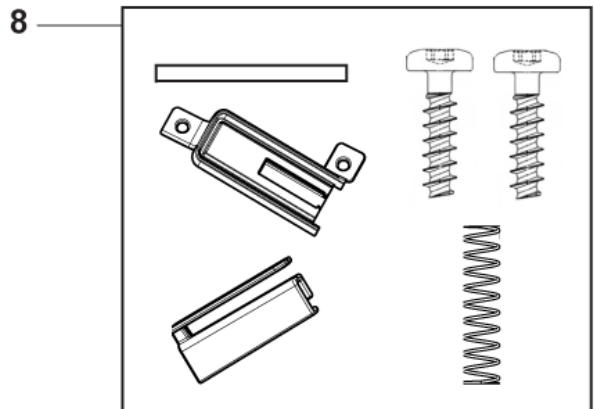

Body and body parts

Nilfisk Power

24-04-2012

Part List ID A1617

7

Body and body parts

Nilfisk Power

24-04-2012

Part List ID

A1617

8

Pos	Part no.	Qty	Description	EAN
1	147 0402 500	1	LID ACCESSORY F POWER	7319519656
1	147 0402 510	1	LID ACCESSORY F POWER ECO	5703887108
1	147 0402 520	1	LID ACCESSORIES CHAMPAGNE	5703887113
1	147 0402 530	1	LID ACCESSORIES STAR BLUE	5703887113
1	147 0402 540	1	LID ACCESSORIES SILVER	5703887113
1	147 0402 550	1	LID ACCESSORIES GREEN METALLIC	5703887113
1	147 0402 560	1	LID ACCESSORIES SELECT	5703887113
1	147 0402 590	1	LID ACCESSORIES POWER ALLERGY	5703887114
2	147 0412 500	1	MAIN BODY OUTER POWER P 1	7319519656
2	147 0412 540	1	MAIN BODY OUTER POWER P 2	7319519656
2	147 0412 560	1	MAIN BODY OUTER POWER P 4	7319519656
2	147 0412 570	1	MAIN BODY OUTER POWER ALLERGY	7319519661
2	147 0412 580	1	MAIN BODY OUTER POWER P12	7319519664
2	147 0412 590	1	MAIN BODY OUTER POWER ECO	5703887108
2	147 0412 600	1	MAIN BODY OUTER POWER SPECIAL	5703887108
2	147 0412 610	1	MAIN BODY OUTER P10 BLUE	5703887110
2	147 0412 620	1	MAIN BODY OUTER BLACK	POWER SELECT 5703887112
2	147 0412 630	1	MAIN BODY OUTER POWER ALLERGY	5703887114
3	147 0436 500	1	BODY BASE F POWER	7319519656
4	147 0485 500	1	DUST LID CPL. P10 RED	Cover dust indicator included 7319519656
4	147 0485 520	1	DUST LID CPL.P20 SILVER	Cover dust indicator included 7319519656
4	147 0485 530	1	DUST LID CPL.P40 BLUE MET	Cover dust indicator included 7319519656
4	147 0485 540	1	DUST LID CPL.P40GREEN METALLIC	Cover dust indicator included 7319519661
4	147 0485 550	1	LID OUTER CPL SIENA METALLIC	Cover dust indicator included 7319519664
4	147 0485 560	1	LID OUTER CPL WHITE	5703887108
4	147 0485 570	1	LID OUTER CPL CHAMPAGNE	5703887108
4	147 0485 580	1	DUST LID CPL P10 PACIFIC BLUE	5703887110
4	147 0485 590	1	LID OUTER CPL BLACK	POWER SELECT 5703887112
4	147 0485 600	1	DUST LID CPL POWER ALLERGY	Cover dust indicator included 5703887114
5	147 0450 500	1	HEPA LID F POWER BLACK	7319519656
6	147 0401 500	1	HANDLE KIT F POWER	7319519656
7	147 0242 500	2	WHEEL KIT INCL. AXELS EXT (REAR AND SWIRVEL)	7319519647
8	147 0476 500	1	DUST INDICATOR F POWER	7319519656
9	147 0407 500	1	LATCH	7319519656
10	147 1040 500	1	FRONT WHEEL KIT COMPACT2	includes 3 screws 7319519656
11	147 0413 500	1	SEALING KIT	7319519656
9B	147 0470 500	1	LID OUTER STOP KIT	7319519660
10B	147 1040 510	1	FRONT WHEEL KIT WITHOUT A	7319519660