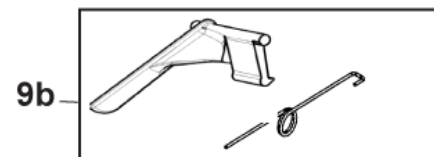

Body and body parts

Nilfisk Power

24-04-2012

Part List ID A1617

7

Body and body parts

Nilfisk Power

24-04-2012

Part List ID

A1617

8

Pos	Part no.	Qty	Description	EAN
1	147 0402 500	1	LID ACCESSORY F POWER	7319519656
1	147 0402 510	1	LID ACCESSORY F POWER ECO	5703887108
1	147 0402 520	1	LID ACCESSORIES CHAMPAGNE	5703887113
1	147 0402 530	1	LID ACCESSORIES STAR BLUE	5703887113
1	147 0402 540	1	LID ACCESSORIES SILVER	5703887113
1	147 0402 550	1	LID ACCESSORIES GREEN METALLIC	5703887113
1	147 0402 560	1	LID ACCESSORIES SELECT	5703887113
1	147 0402 590	1	LID ACCESSORIES POWER ALLERGY	5703887114
2	147 0412 500	1	MAIN BODY OUTER POWER P 1	7319519656
2	147 0412 540	1	MAIN BODY OUTER POWER P 2	7319519656
2	147 0412 560	1	MAIN BODY OUTER POWER P 4	7319519656
2	147 0412 570	1	MAIN BODY OUTER POWER ALLERGY	7319519661
2	147 0412 580	1	MAIN BODY OUTER POWER P12	7319519664
2	147 0412 590	1	MAIN BODY OUTER POWER ECO	5703887108
2	147 0412 600	1	MAIN BODY OUTER POWER SPECIAL	5703887108
2	147 0412 610	1	MAIN BODY OUTER P10 BLUE	5703887110
2	147 0412 620	1	MAIN BODY OUTER BLACK	POWER SELECT 5703887112
2	147 0412 630	1	MAIN BODY OUTER POWER ALLERGY	5703887114
3	147 0436 500	1	BODY BASE F POWER	7319519656
4	147 0485 500	1	DUST LID CPL. P10 RED	Cover dust indicator included 7319519656
4	147 0485 520	1	DUST LID CPL.P20 SILVER	Cover dust indicator included 7319519656
4	147 0485 530	1	DUST LID CPL.P40 BLUE MET	Cover dust indicator included 7319519656
4	147 0485 540	1	DUST LID CPL.P40GREEN METALLIC	Cover dust indicator included 7319519661
4	147 0485 550	1	LID OUTER CPL SIENA METALLIC	Cover dust indicator included 7319519664
4	147 0485 560	1	LID OUTER CPL WHITE	5703887108
4	147 0485 570	1	LID OUTER CPL CHAMPAGNE	5703887108
4	147 0485 580	1	DUST LID CPL P10 PACIFIC BLUE	5703887110
4	147 0485 590	1	LID OUTER CPL BLACK	POWER SELECT 5703887112
4	147 0485 600	1	DUST LID CPL POWER ALLERGY	Cover dust indicator included 5703887114
5	147 0450 500	1	HEPA LID F POWER BLACK	7319519656
6	147 0401 500	1	HANDLE KIT F POWER	7319519656
7	147 0242 500	2	WHEEL KIT INCL. AXELS EXT (REAR AND SWIRVEL)	7319519647
8	147 0476 500	1	DUST INDICATOR F POWER	7319519656
9	147 0407 500	1	LATCH	7319519656
10	147 1040 500	1	FRONT WHEEL KIT COMPACT2	includes 3 screws 7319519656
11	147 0413 500	1	SEALING KIT	7319519656
9B	147 0470 500	1	LID OUTER STOP KIT	7319519660
10B	147 1040 510	1	FRONT WHEEL KIT WITHOUT A	7319519660