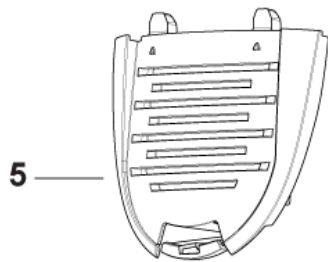

Body and body parts

Nilfisk Power

24-04-2012

Part List ID A1617

7

Body and body parts

Nilfisk Power

24-04-2012

Part List ID

A1617

8

Pos	Part no.	Qty	Description	EAN
1	147 0402 500	1	LID ACCESSORY F POWER	7319519656
1	147 0402 510	1	LID ACCESSORY F POWER ECO	5703887108
1	147 0402 520	1	LID ACCESSORIES CHAMPAGNE	5703887113
1	147 0402 530	1	LID ACCESSORIES STAR BLUE	5703887113
1	147 0402 540	1	LID ACCESSORIES SILVER	5703887113
1	147 0402 550	1	LID ACCESSORIES GREEN METALLIC	5703887113
1	147 0402 560	1	LID ACCESSORIES SELECT	5703887113
1	147 0402 590	1	LID ACCESSORIES POWER ALLERGY	5703887114
2	147 0412 500	1	MAIN BODY OUTER POWER P 1	7319519656
2	147 0412 540	1	MAIN BODY OUTER POWER P 2	7319519656
2	147 0412 560	1	MAIN BODY OUTER POWER P 4	7319519656
2	147 0412 570	1	MAIN BODY OUTER POWER ALLERGY	7319519661
2	147 0412 580	1	MAIN BODY OUTER POWER P12	7319519664
2	147 0412 590	1	MAIN BODY OUTER POWER ECO	5703887108
2	147 0412 600	1	MAIN BODY OUTER POWER SPECIAL	5703887108
2	147 0412 610	1	MAIN BODY OUTER P10 BLUE	5703887110
2	147 0412 620	1	MAIN BODY OUTER BLACK	POWER SELECT 5703887112
2	147 0412 630	1	MAIN BODY OUTER POWER ALLERGY	5703887114
3	147 0436 500	1	BODY BASE F POWER	7319519656
4	147 0485 500	1	DUST LID CPL. P10 RED	Cover dust indicator included 7319519656
4	147 0485 520	1	DUST LID CPL.P20 SILVER	Cover dust indicator included 7319519656
4	147 0485 530	1	DUST LID CPL.P40 BLUE MET	Cover dust indicator included 7319519656
4	147 0485 540	1	DUST LID CPL.P40GREEN METALLIC	Cover dust indicator included 7319519661
4	147 0485 550	1	LID OUTER CPL SIENA METALLIC	Cover dust indicator included 7319519664
4	147 0485 560	1	LID OUTER CPL WHITE	5703887108
4	147 0485 570	1	LID OUTER CPL CHAMPAGNE	5703887108
4	147 0485 580	1	DUST LID CPL P10 PACIFIC BLUE	5703887110
4	147 0485 590	1	LID OUTER CPL BLACK	POWER SELECT 5703887112
4	147 0485 600	1	DUST LID CPL POWER ALLERGY	Cover dust indicator included 5703887114
5	147 0450 500	1	HEPA LID F POWER BLACK	7319519656
6	147 0401 500	1	HANDLE KIT F POWER	7319519656
7	147 0242 500	2	WHEEL KIT INCL. AXELS EXT (REAR AND SWIRVEL)	7319519647
8	147 0476 500	1	DUST INDICATOR F POWER	7319519656
9	147 0407 500	1	LATCH	7319519656
10	147 1040 500	1	FRONT WHEEL KIT COMPACT2	includes 3 screws 7319519656
11	147 0413 500	1	SEALING KIT	7319519656
9B	147 0470 500	1	LID OUTER STOP KIT	7319519660
10B	147 1040 510	1	FRONT WHEEL KIT WITHOUT A	7319519660