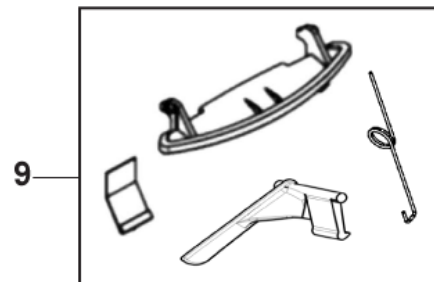

Body and body parts

Nilfisk Power

24-04-2012

Part List ID A1617

7

Body and body parts

Nilfisk Power

24-04-2012

Part List ID

A1617

8

Pos	Part no.	Qty	Description	EAN
1	147 0402 500	1	LID ACCESSORY F POWER	7319519656
1	147 0402 510	1	LID ACCESSORY F POWER ECO	5703887108
1	147 0402 520	1	LID ACCESSORIES CHAMPAGNE	5703887113
1	147 0402 530	1	LID ACCESSORIES STAR BLUE	5703887113
1	147 0402 540	1	LID ACCESSORIES SILVER	5703887113
1	147 0402 550	1	LID ACCESSORIES GREEN METALLIC	5703887113
1	147 0402 560	1	LID ACCESSORIES SELECT	5703887113
1	147 0402 590	1	LID ACCESSORIES POWER ALLERGY	5703887114
2	147 0412 500	1	MAIN BODY OUTER POWER P 1	7319519656
2	147 0412 540	1	MAIN BODY OUTER POWER P 2	7319519656
2	147 0412 560	1	MAIN BODY OUTER POWER P 4	7319519656
2	147 0412 570	1	MAIN BODY OUTER POWER ALLERGY	7319519661
2	147 0412 580	1	MAIN BODY OUTER POWER P12	7319519664
2	147 0412 590	1	MAIN BODY OUTER POWER ECO	5703887108
2	147 0412 600	1	MAIN BODY OUTER POWER SPECIAL	5703887108
2	147 0412 610	1	MAIN BODY OUTER P10 BLUE	5703887110
2	147 0412 620	1	MAIN BODY OUTER BLACK	POWER SELECT 5703887112
2	147 0412 630	1	MAIN BODY OUTER POWER ALLERGY	5703887114
3	147 0436 500	1	BODY BASE F POWER	7319519656
4	147 0485 500	1	DUST LID CPL. P10 RED	Cover dust indicator included 7319519656
4	147 0485 520	1	DUST LID CPL.P20 SILVER	Cover dust indicator included 7319519656
4	147 0485 530	1	DUST LID CPL.P40 BLUE MET	Cover dust indicator included 7319519656
4	147 0485 540	1	DUST LID CPL.P40GREEN METALLIC	Cover dust indicator included 7319519661
4	147 0485 550	1	LID OUTER CPL SIENA METALLIC	Cover dust indicator included 7319519664
4	147 0485 560	1	LID OUTER CPL WHITE	5703887108
4	147 0485 570	1	LID OUTER CPL CHAMPAGNE	5703887108
4	147 0485 580	1	DUST LID CPL P10 PACIFIC BLUE	5703887110
4	147 0485 590	1	LID OUTER CPL BLACK	POWER SELECT 5703887112
4	147 0485 600	1	DUST LID CPL POWER ALLERGY	Cover dust indicator included 5703887114
5	147 0450 500	1	HEPA LID F POWER BLACK	7319519656
6	147 0401 500	1	HANDLE KIT F POWER	7319519656
7	147 0242 500	2	WHEEL KIT INCL. AXELS EXT (REAR AND SWIRVEL)	7319519647
8	147 0476 500	1	DUST INDICATOR F POWER	7319519656
9	147 0407 500	1	LATCH	7319519656
10	147 1040 500	1	FRONT WHEEL KIT COMPACT2	includes 3 screws 7319519656
11	147 0413 500	1	SEALING KIT	7319519656
9B	147 0470 500	1	LID OUTER STOP KIT	7319519660
10B	147 1040 510	1	FRONT WHEEL KIT WITHOUT A	7319519660