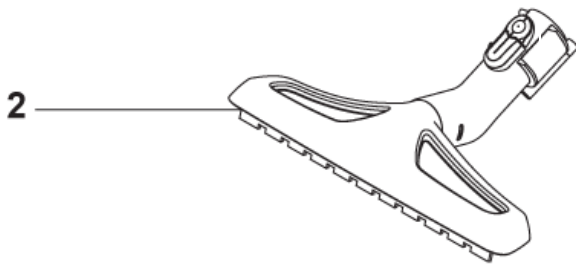

Nozzles

Nilfisk Power

24-04-2012

Part List ID
A16113

13

Nozzles

Nilfisk Power

24-04-2012

Part List ID

A16113

14

Pos	Part no.	Qty	Description	EAN
1	140 8492 550	1	COMBI NOZZLE	7319519666
2	147 0247 500	1	HARD FLOOR NOZZLE	7319519647
3	22360000	1	TURBO NOZZLE KIT BLACK	5715492010
5	147 0299 500	1	UPHOLSTERY NOZZLE D32	7319519647
6	147 0477 500	1	TRIANGULAR BRUSH NOZZLE D	7319519656
7	147 0146 500	1	CREVICE NOZZLE D32 L153 B	7319519647
8	12018201	1	CLIP PARKING	grey 5715492003
8	147 0585 500	1	PARKING CLIP SVART	black 7319519648
1B	147 1009 500	1	COMBI NOZZLE DELUXE D32MM W: 270 MM	7319519656
3B	147 1224 500	1	MINI TURBO BRUSH	7319519661