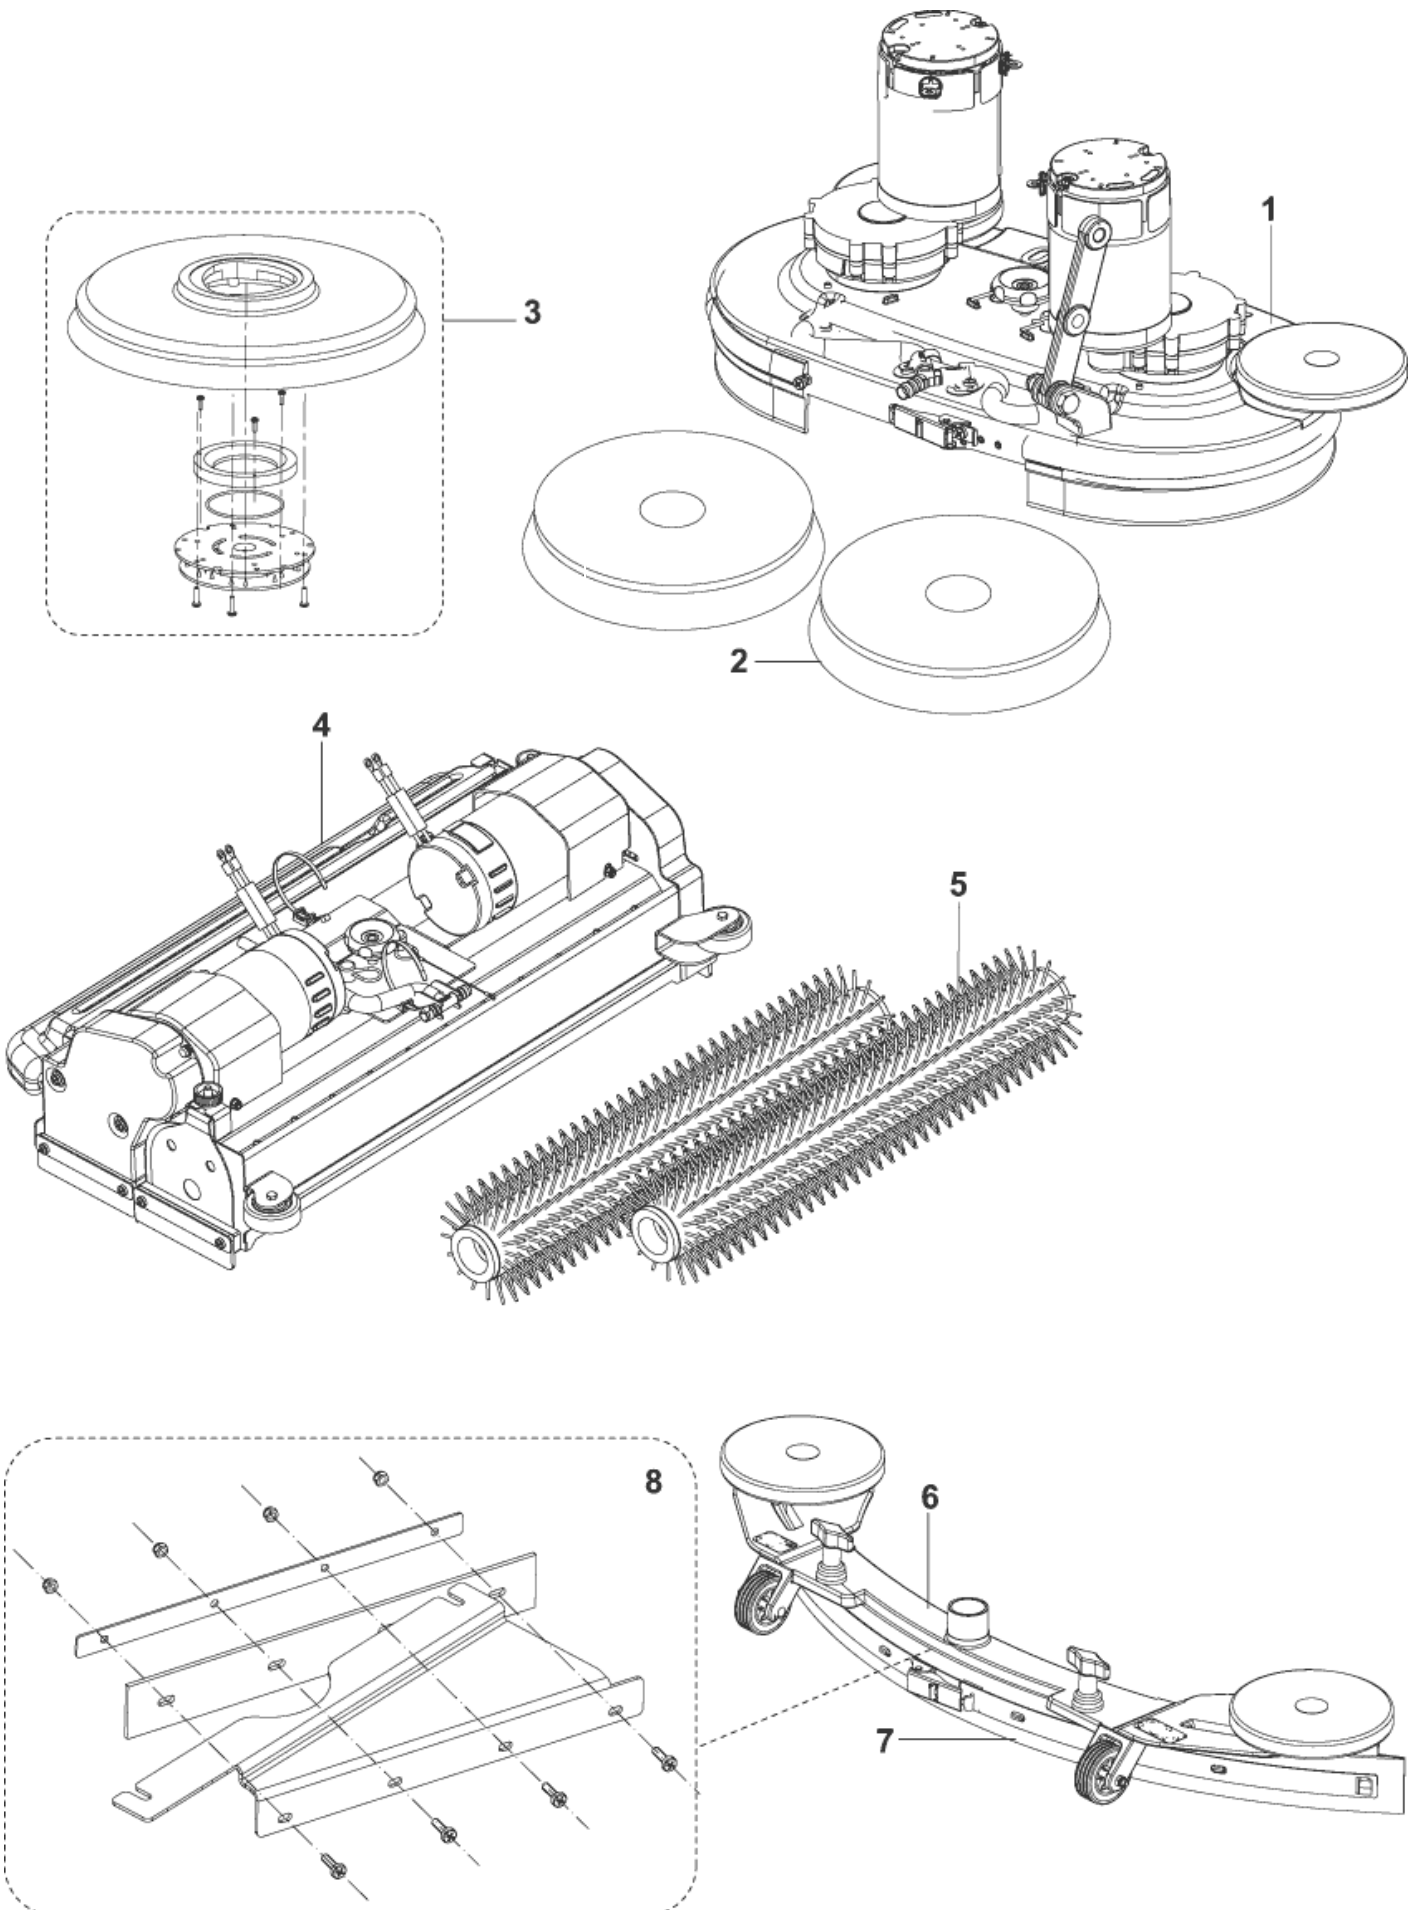

Accessory - Brushes - Pads - Squeegee blades

15-05-2012

StyMiste ID

BA65118

39

BA 651/BA751/BA751C/BA851

Accessory - Brushes - Pads - Squeegee blades

15-05-2012

BA 651/BA751/BA751C/BA851

StyMiste ID

BA65118

40

Pos	Vare nr.	Ant	Beskrivelse	
1	9097522000	1	BRUSH DECK 600MM/24 KIT WITH SPLASH GUARD	INST.INSTR.9097695000
1	9097610000	1	BØRSTEDÆK KIT 650MM/26"	INST.INSTR.9097695000
1	9097611000	1	BØRSTEDÆK KIT 750MM/28"	INST.INSTR.9097695000
1	9097612000	1	BØRSTEDÆK KIT 850MM/34"	INST.INSTR.9097695000
2	909 5332 000	2	BØRSTE, PROLENE 330MM	
2	909 5333 000	2	BØRSTE, PROLENE 370MM	
2	909 5334 000	2	BØRSTE, MIDGRIT 240 330MM	
2	909 5335 000	2	BØRSTE, MIDGRIT 240 370MM	
2	909 5336 000	2	BØRSTE, MIDLITE GRIT 180 330MM	
2	909 5337 000	2	BØRSTE, MIDLITE GRIT 180 370MM	
2	909 5338 000	2	BØRSTE, PROLITE 330MM	
2	909 5339 000	2	BØRSTE, PROLITE 370MM	
2	909 5340 000	2	BØRSTE, UNION MIX 330MM	
2	909 5341 000	2	BØRSTE, UNION MIX 370MM	
2	9097469000	2	BØRSTE 17" PROLENE	
2	9097578000	2	BØRSTE 17" MIDGRIT	
2	9097579000	2	BØRSTE 17" MIDLITE GRIT 180	
2	9097580000	2	BØRSTE 17" PROLITE	
2	9097581000	2	BØRSTE 17" UNION MIX	
3	909 5330 000	2	RONDELHOLDER 330MM	
3	909 5331 000	2	RONDELHOLDER 355MM	
3	9097582000	2	RONDELHOLDER 430MM	
4	9097652000	1	BØRSTEDÆK CYL KIT 750MM KIT	INST.INSTR.9097695000
5	56412046	2	BØRSTE,POLYPRO. 680MM RØD	
5	56412191	2	BØRSTE,BL. NYL. 680MM GUL	
5	56412192	2	BØRSTE, NYL.H. 680MM HVID	
5	56412193	2	BØRSTE,GRIT 180 680MM GRÅ /BLÅ	
5	56412194	2	BØRSTE,GRIT 80 680MM SORT	
5	56412195	2	BØRSTE,GRIT 46 680MM BRUN /ORANGE	
6	9097539000	1	SQUEEGEE CPL. BA 611 D KIT	
6	9097540000	1	SQUEEGEE CPL ALU 890MM/35 KIT	
6	9097541000	1	SQUEEGEE CPL ALU 1040MM/4 1 KIT	
7	9096991000	1	SUGEGUMMI KIT PU 890MM	
7	9097358000	1	NALGUMMI KIT PU 1040MM	
7	9097359000	1	SUGEGUMMI KIT 1040MM	
8	9098342000	1	TREDJE SUGELÆBE KIT 651/751/851	INST.INSTR.9098337000
9	9098912000	1	PLATE SQUEEGEE SUPPORT KIT	ACCESSORY FOR BA 651/751-TSB IT 2010-062