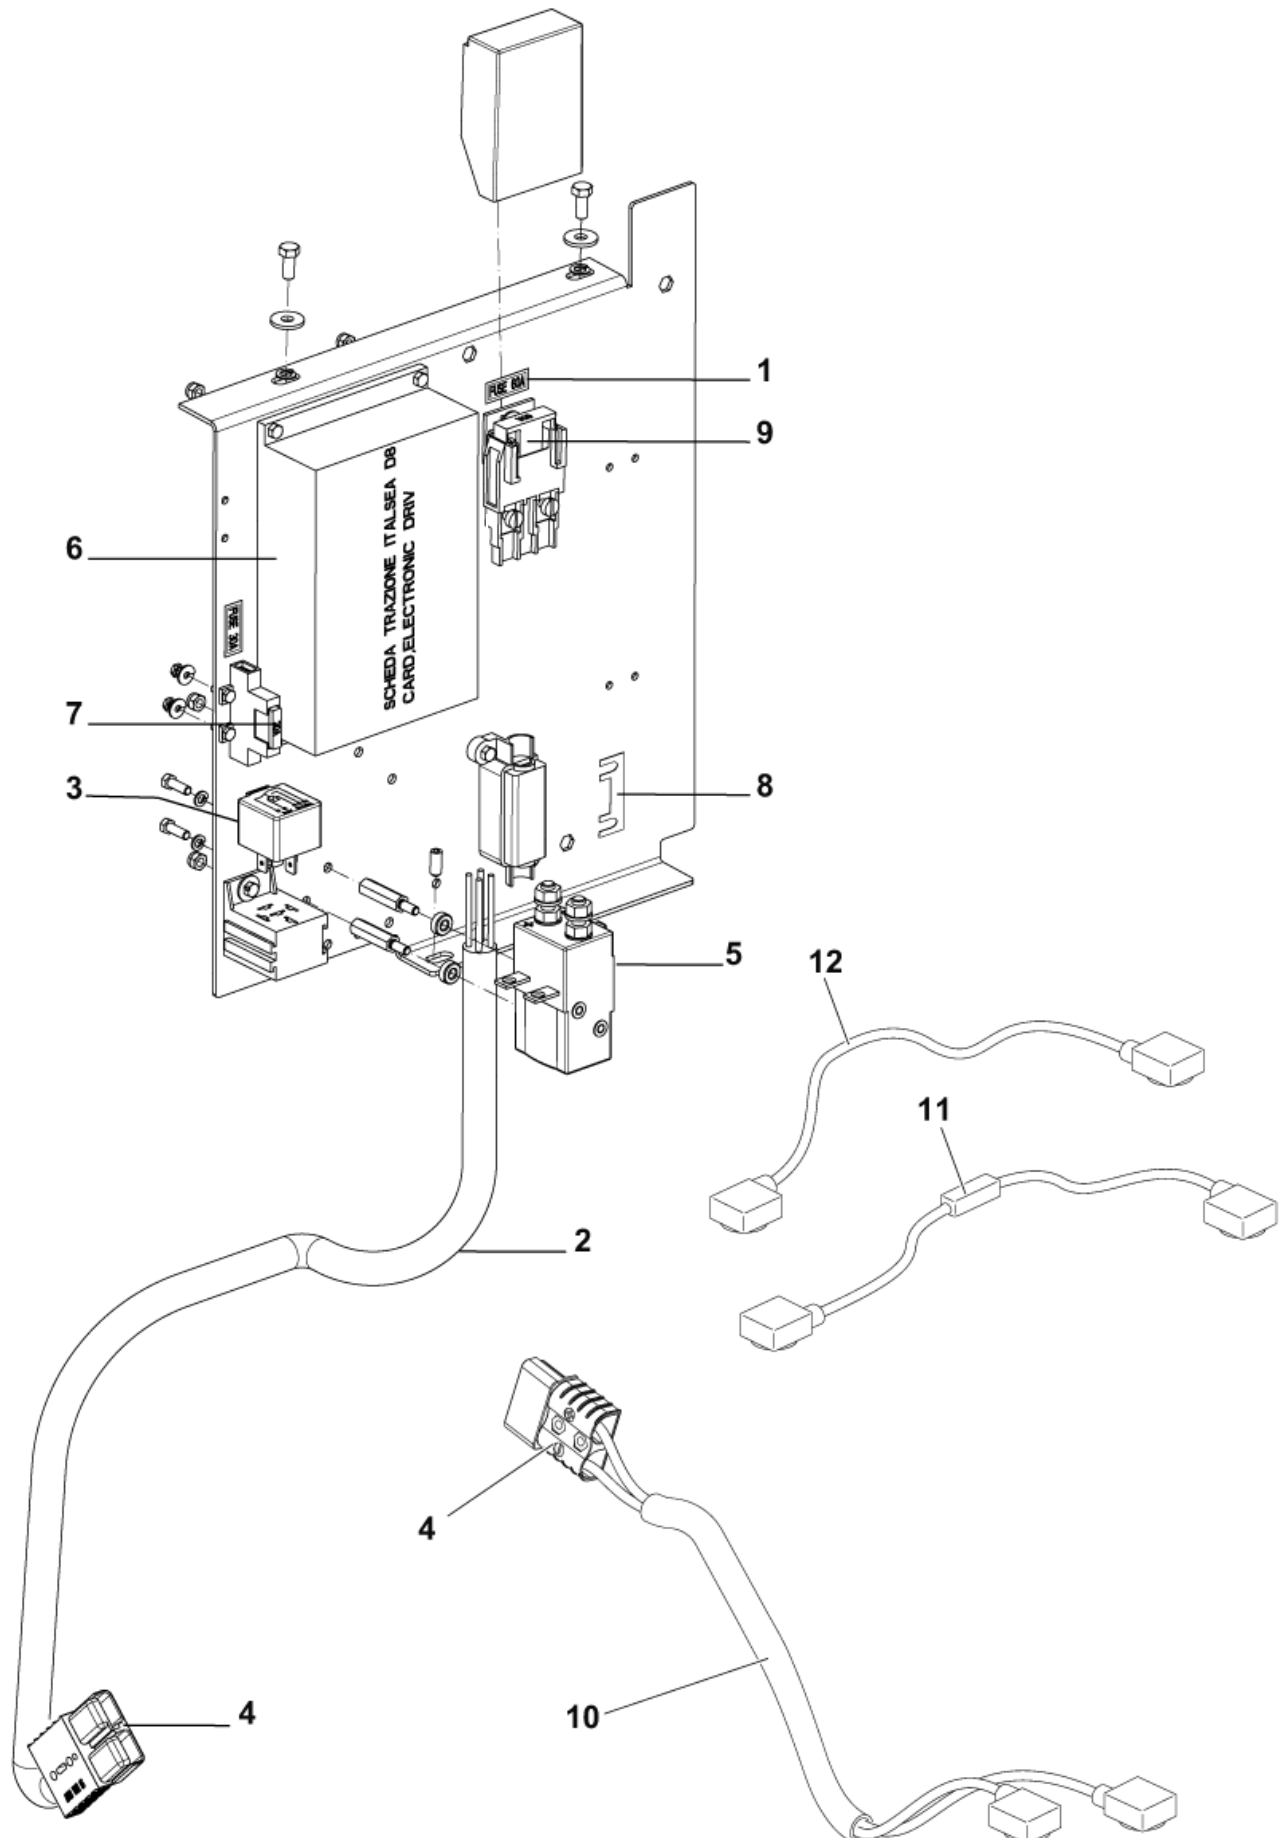

Elektriske komponenter

BA 651/BA751/BA751C/BA851

15-05-2012

StyMiste ID

BA65113

29

Elektriske komponenter

BA 651/BA751/BA751C/BA851

15-05-2012

StyMiste ID

BA65113

30

Pos	Vare nr.	Ant	Beskrivelse
0	9097407000	1	HARNESS MACHINE
0	9097410000	1	HARNESS BRUSH DECK
0	9097472000	1	HARNESS CYLINDRICAL BRUSHDECK
0	L08812670	4	BÅND FOR BATTERI
1	9097650000	1	DECALS KIT 651-751-851
2	9097408000	1	HARNESS EL.COMPON.BOX
3	909 6622 000	1	RELÆ 24V 40A
4	9098762000	2	LADESTIK, RØD 120 A
5	909 5127 000	1	RELÆ, BA 410 (BØRSTE)
6	9097409000	1	CARD ELECTRONIC TRACTION
7	145 8513 000	1	SIKRING 30A
8	145 9854 000	1	FUSE
9	909 6218 000	1	SIKRING, 60 A
10	909 6125 000	1	HARNESS BATTERY
11	9098526000	1	CABLE BATTERY WITH FUSE
12	9097590000	1	BATTERI KABEL