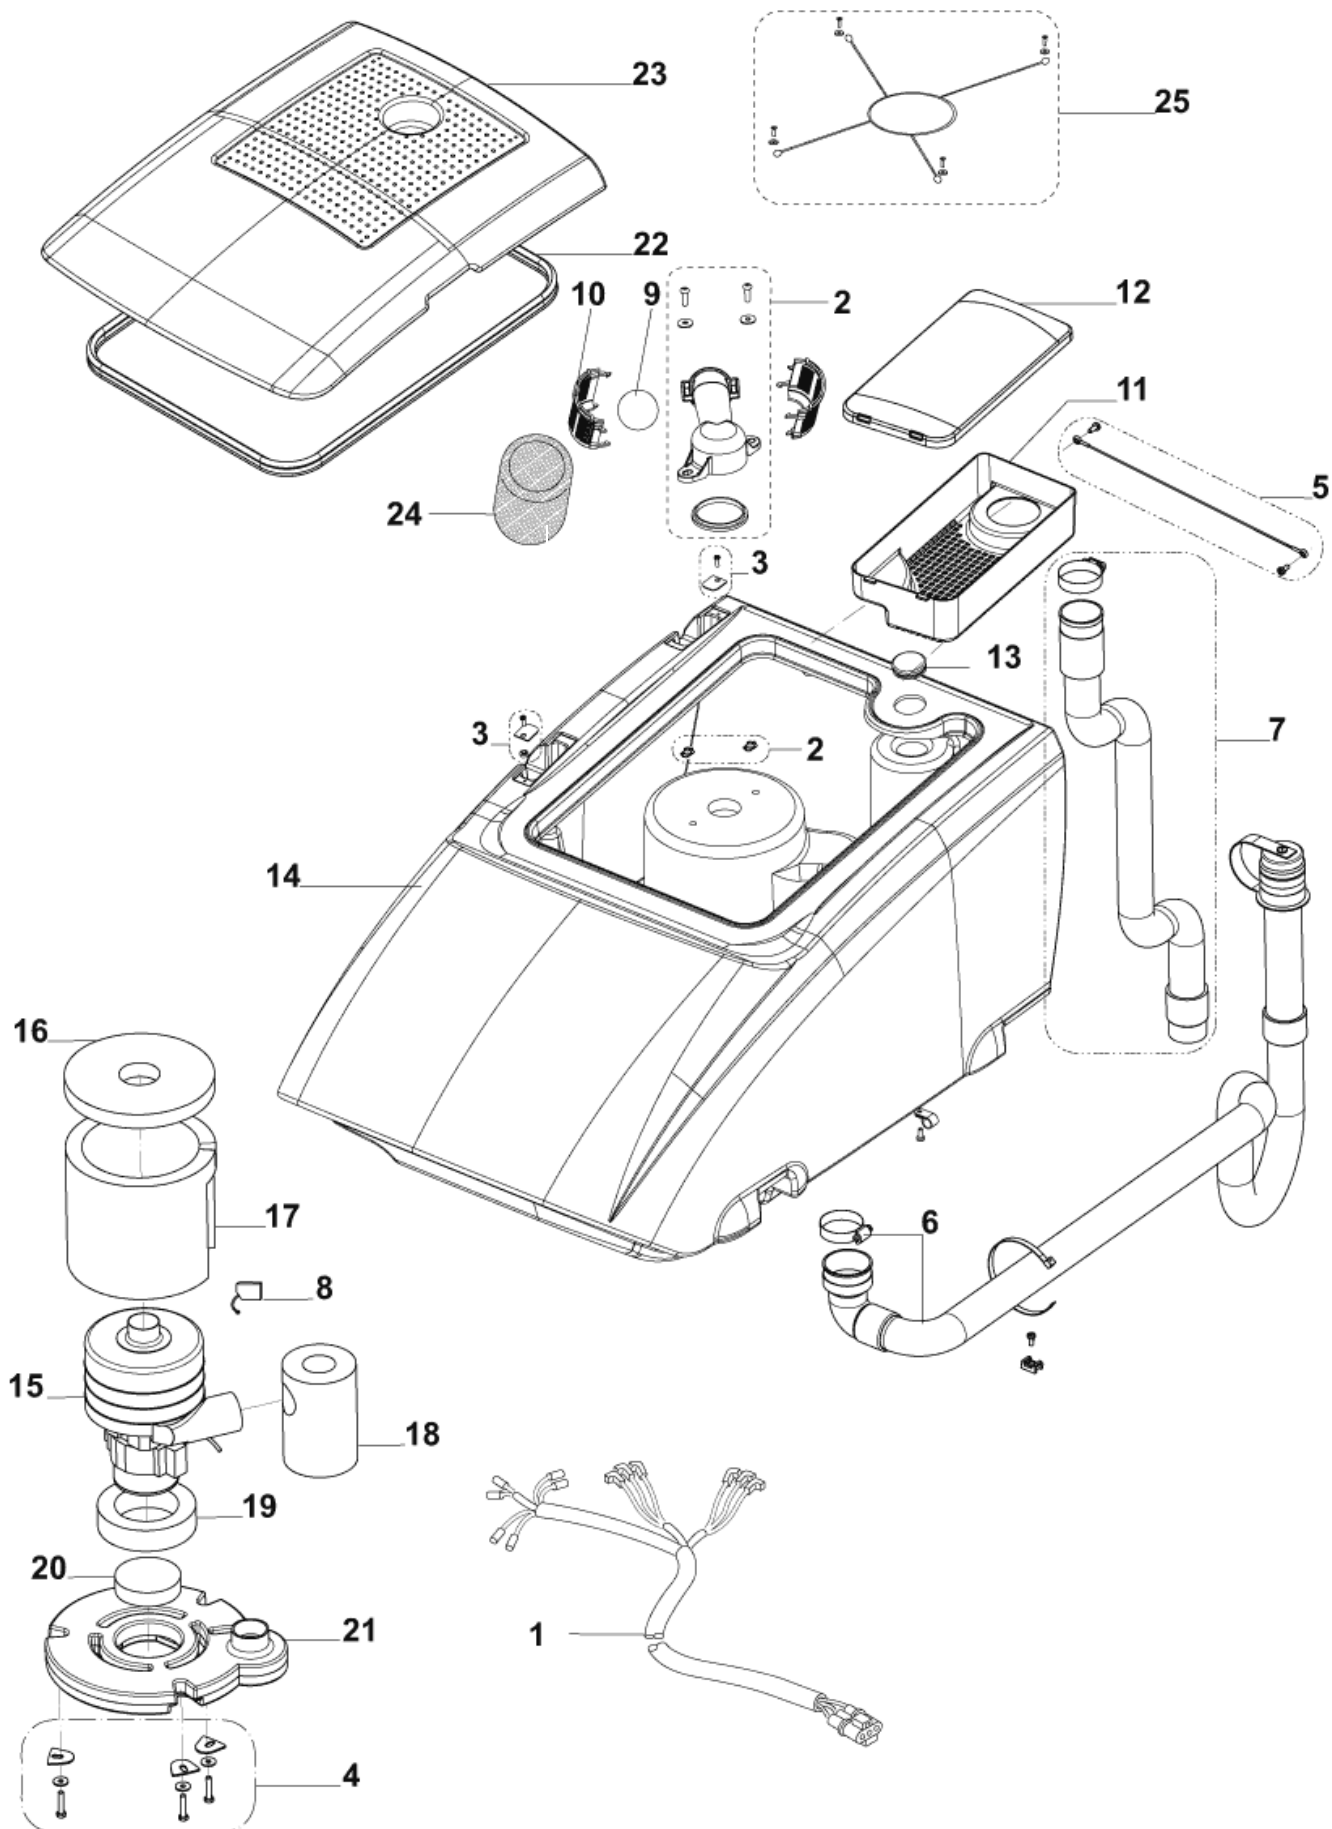

GENINDVINDINGSTANK

BA 651/BA751/BA751C/BA851

15-05-2012

StyMiste ID

BA65102

7

GENINDVINDINGSTANK

BA 651/BA751/BA751C/BA851

15-05-2012

StyMiste ID

BA65102

8

Pos	Vare nr.	Ant	Beskrivelse	
0	909 6876 000	1	HARDWARE CAGE SUP.FIX.KIT	FOR OLD CAGE SUPPORT
1	9097557000	1	HARNESS VACUUM MOTOR	
2	9097681000	1	CAGE FLOAT HOLDER KIT	INST.INSTR.9097680000
3	9098714000	1	FIXING TANK KIT	
4	909 6877 000	1	HARDWARE MOTOR FIXING KIT	
5	909 6874 000	1	CABLE TANK KIT	
6	9097618000	1	HOSE DRAIN KIT	
7	9097619000	1	HOSE SQUEEGE VACUUM KIT	
8	9097653000	2	BRUSH CARBON	
9	L08812373	1	FLOAT BALL F.BA 450/530	
10	L08812259	2	KOMPL.FLYDER F.BA450/530 F.BA 450/530	
11	9097384000	1	BASIN FILTER	
12	9097477000	1	LÅG TIL BASSIN FILTER	
13	909 6899 000	1	DÆKSEL	
14	9097203000	1	TANK RECOVERY 85 LT	
15	9097556000	1	MOTOR, 24V 420W	
15	9098455000	1	SUGEMOTOR 3 TRINS 670W 24V	INST.INSTR.9098456000
16	9096918000	1	GASKET. VACUUM MOTOR	
17	909 6491 000	1	PANEL ACOUSTIC INSULATION	
18	909 6442 000	1	PIPE,ACOUSTIC INSULATION	
19	9097555000	1	GASKET VACUUM MOTOR	
20	909 6672 000	1	FILTER	
21	909 6051 000	1	COVER.VACUUM MOTOR	
22	146 0630 000	1	PAKNING	
23	9097204000	1	COVER RECOVERY TANK	
24	909 5065 000	1	FILTER, ANTISKUM	TSBIT 2008-002 - OPTION
25	909 6734 000	1	GUMMISTROP TIL LÅG	OPTION