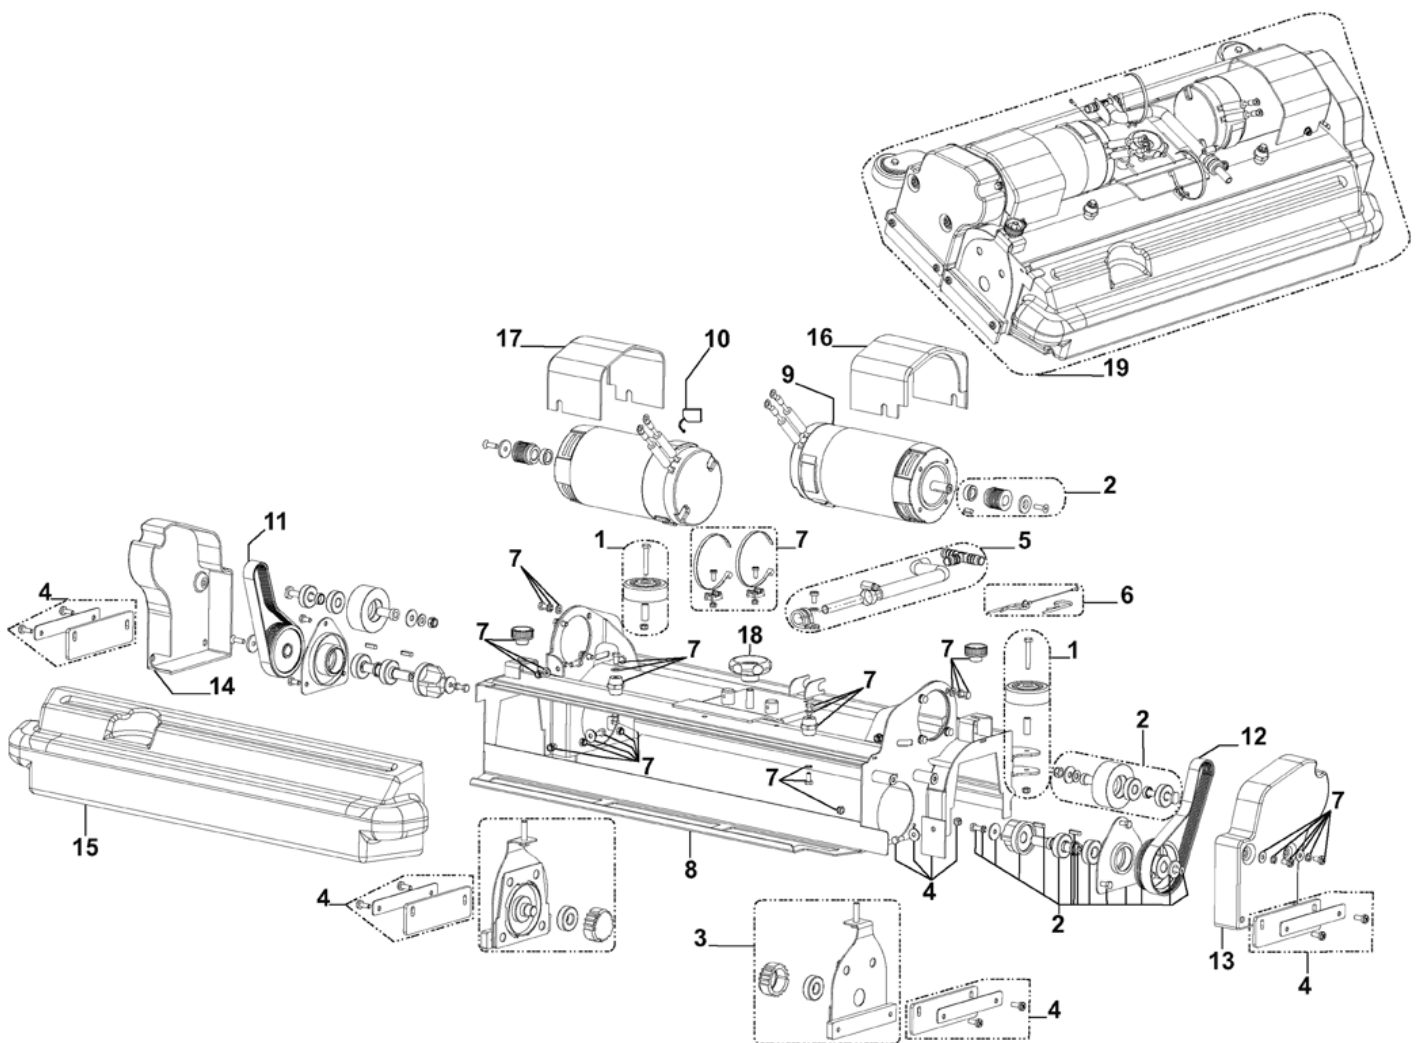

Cylindrical brushes system

BA 651/BA751/BA751C/BA851

15-05-2012

StyMiste ID

BA65111

25

Cylindrical brushes system

BA 651/BA751/BA751C/BA851

15-05-2012

StyMiste ID

BA65111

26

Pos	Vare nr.	Ant	Beskrivelse	
0	9097472000	1	HARNESSE CYLINDRICAL BRUSHDECK	
1	9098488000	1	AFVISERRULLE-SÆT	
2	9097658000	2	BØRSTETRÆK NAV KOMPLET	
3	9097659000	2	BRUSH HOLDER KIT	
4	9097660000	1	SPLASH GUARDS KIT	
5	9097661000	1	HOSE WATER KIT	
6	909 6354 000	1	CABLE,STAINLESS STEEL KIT	
7	9097662000	1	HARDWARE CYL.BRUSH DECK KIT	
8	909 5751 000	1	FRAME CYLINDRICAL DECK 750	
9	9097291000	2	MOTOR ELECTRIC 600W 24V	
10	L08603949	2	KUL KIT 4 STK	
11	909 6731 000	1	REM POLY-V	
12	909 5761 000	1	DRIVREIM,BØRSTE	
13	909 6785 000	1	CRANKCASE.BELT PROTECTION RIGHT	
14	909 6786 000	1	CRANKCASE,BELT PROTECTION LEFT	
15	909 6225 000	1	BEHOLDER	
16	909 5802 000	1	CRANKCASE MOTOR PROTECT.	
17	909 5803 000	1	CRANKCASE MOTOR PROTECT.	
18	146 1037 000	1	KNOB M10	
19	9097652000	1	BØRSTEDÆK CYL KIT 750MM KIT	INST.INSTR.9097695000