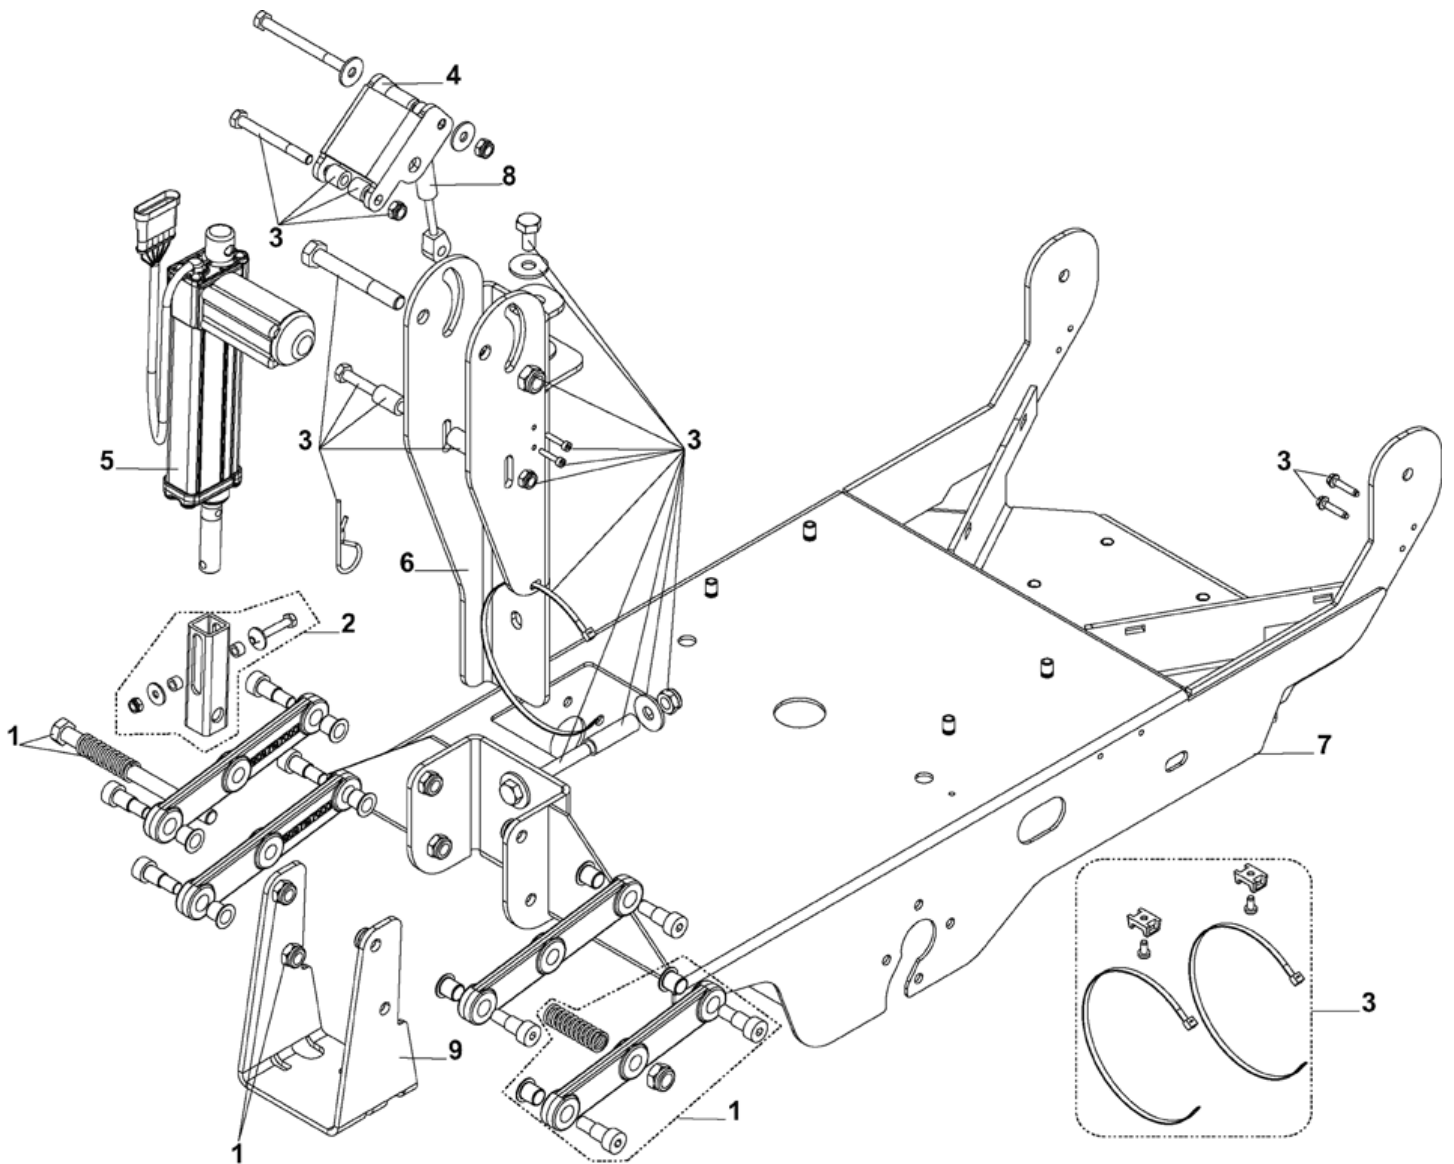

Chassissystem

BA 651/BA751/BA751C/BA851

15-05-2012

StyMiste ID

BA65103

9

Chassissystem

BA 651/BA751/BA751C/BA851

15-05-2012

StyMiste ID
BA65103

10

Pos	Vare nr.	Ant	Beskrivelse
0	9098566000	1	SUPPORT SOLUTION TANK KIT INST.INSTR.9098567000
1	9097655000	4	LEVER FIXING KIT
2	9097656000	1	MOTOR JACK FIXING KIT
3	9097657000	1	HARDWARE CHASSIS KIT
4	9097456000	1	LEVER
5	9097402000	1	JACK MOTOR 24V
6	9097368000	1	SUPPORT DECK LIFTING
7	9097364000	1	FRAME
8	909 5637 000	1	GAS FJEDER SR 1100 S/B
9	9097352000	1	SUPPORT BRUSH DECK