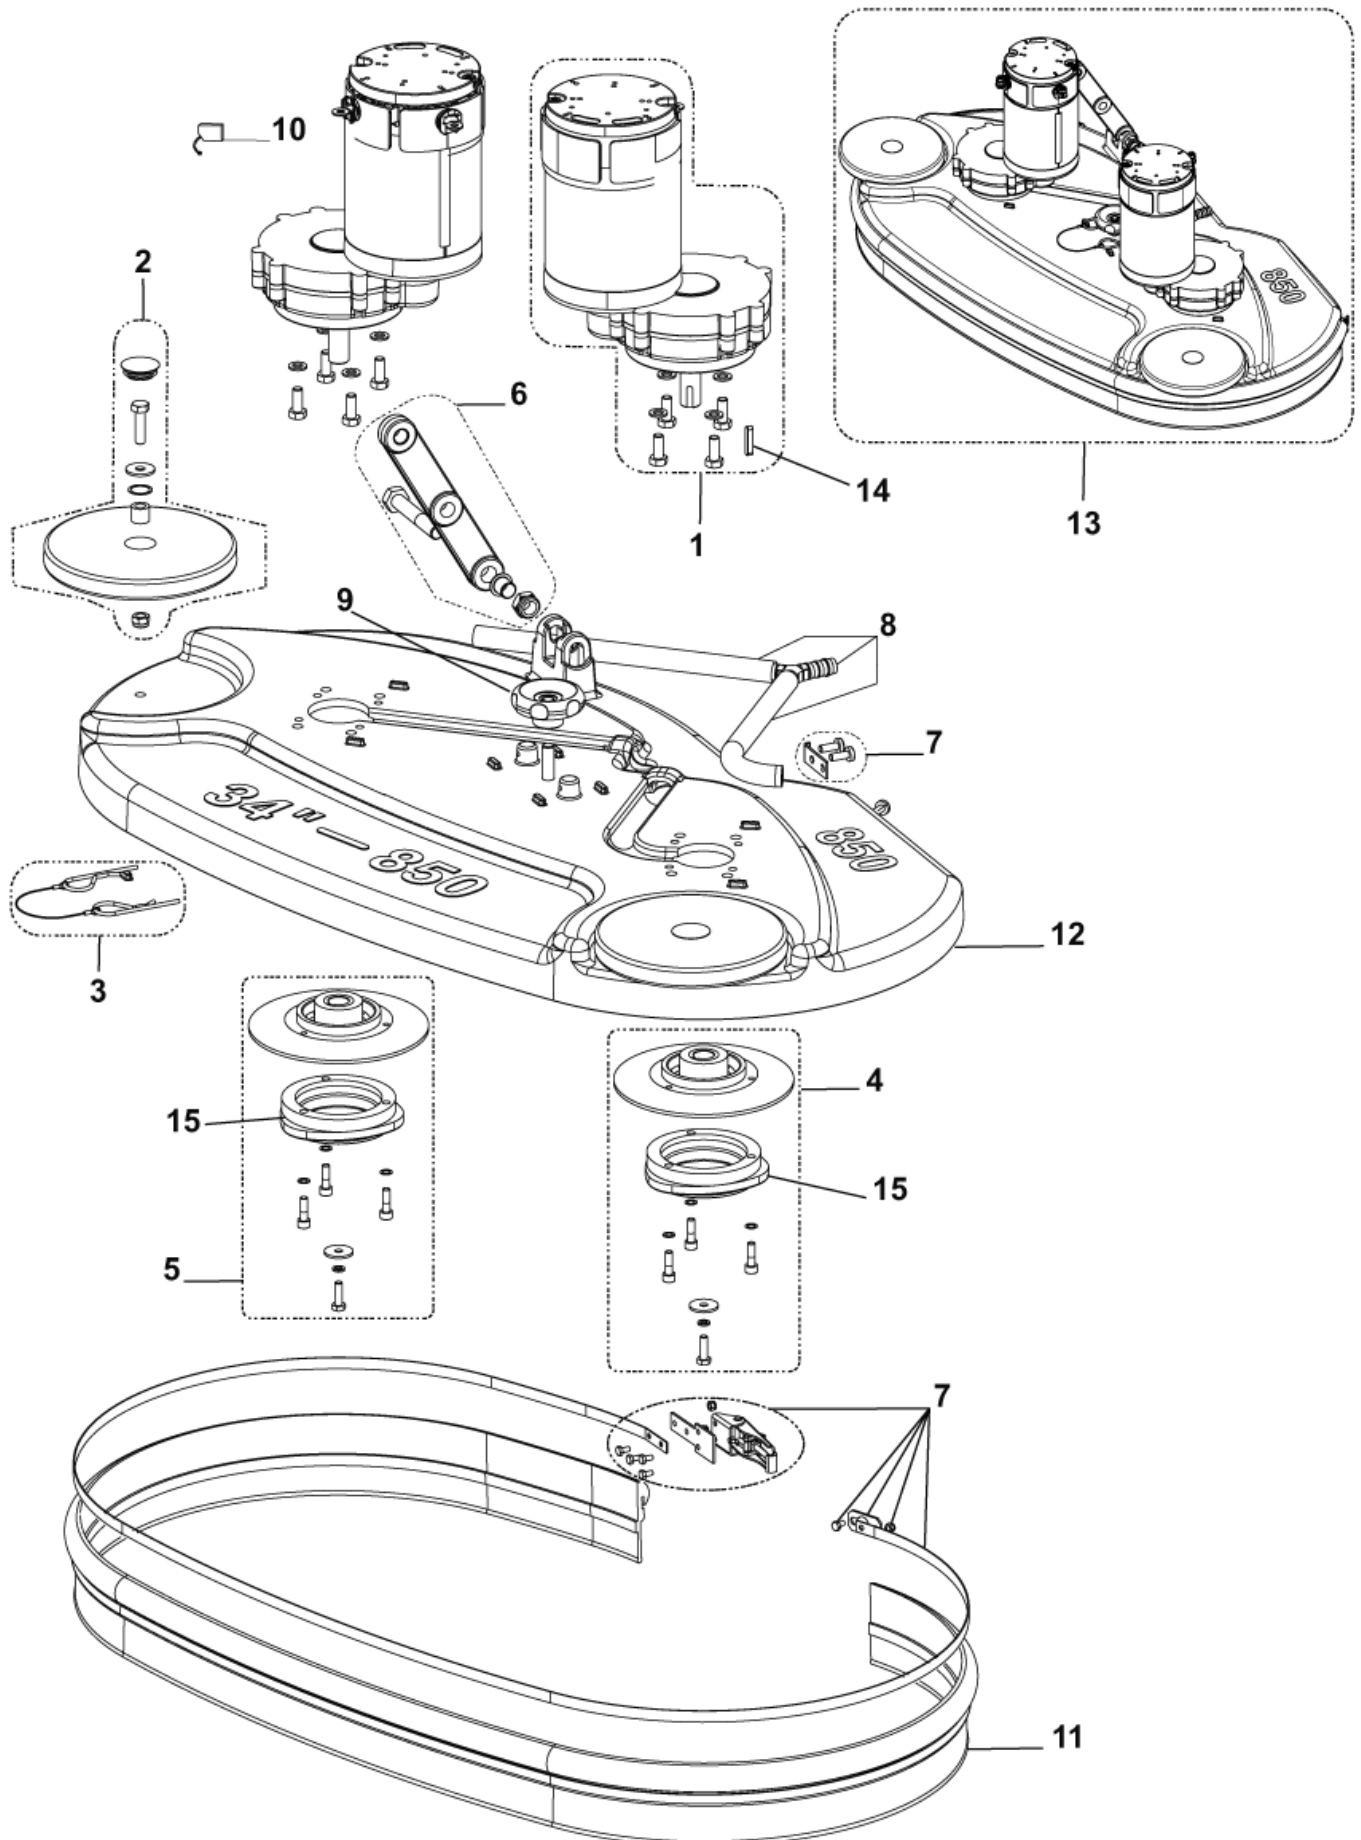

Brushes system BA 851

BA 651/BA751/BA751C/BA851

15-05-2012

StyMiste ID

BA65110

23

Brushes system BA 851

BA 651/BA751/BA751C/BA851

15-05-2012

StyMiste ID

BA65110

24

Pos	Vare nr.	Ant	Beskrivelse
0	9097410000	1	HARNESS BRUSH DECK
1	9097638000	2	GEARMOTOR 400W
2	909 6887 000	2	STØDHJUL
3	909 6354 000	1	CABLE,STAINLESS STEEL KIT
4	9097639000	1	HOLDER POLYGONAL LEFT 650
5	9097640000	1	HOLDER POLYGONAL RIGHT 650
6	9097642000	1	LEVER FIXING KIT 850
7	9097643000	1	SPLASH GUARD FIXING KIT
8	9097646000	1	HOSE WATER BRUSH DECK 850MM/
9	146 1037 000	1	KNOB M10
10	909 5380 000	2	CARBON BRUSH KIT
11	9097471000	1	STÆNKSKØRT 850MM
11	9097476000	1	STÆNKSKØRT 850MM M. BØRSTEHÅR
12	9097201000	1	DECK BRUSH
13	9097612000	1	BØRSTEDÆK KIT 850MM/34" INST.INSTR.9097695000
14	145 8024 000	2	TAB 5X5X25
15	L08812480	2	POLYG. HOLDER BA450/530