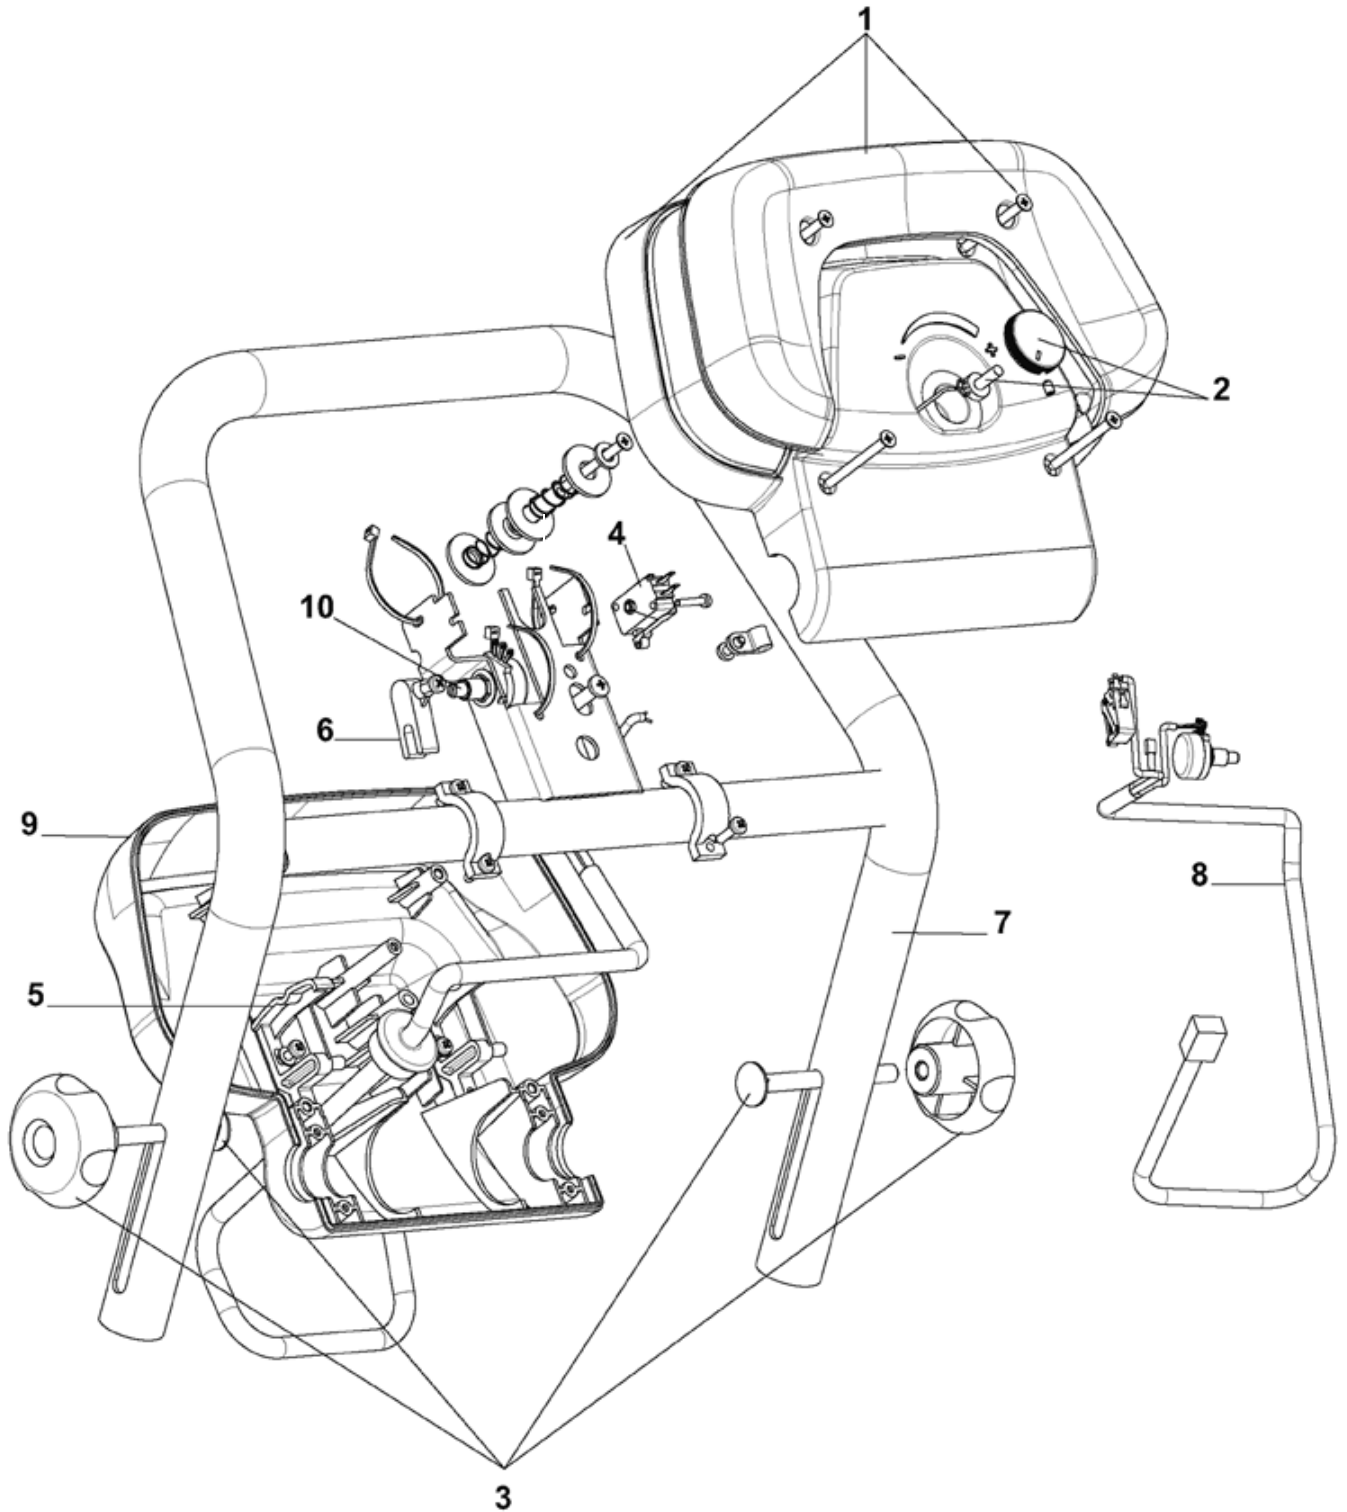

CHASSISSYSTEM BA 430S/510S

BA 651/BA751/BA751C/BA851

15-05-2012

StyMiste ID

BA65105

13

CHASSISSYSTEM BA 430S/510S

BA 651/BA751/BA751C/BA851

15-05-2012

StyMiste ID BA65105

14

Pos	Vare nr.	Ant	Beskrivelse
0	909 6544 000	1	HARNESS POTENTIOMETER
0	9097625000	1	HARDWARE HANDLE BAR KIT
1	9097622000	1	HÅNDTAGSKIT BA611 MF.
2	9097623000	1	POTENTIOMETER KIT
3	9097624000	1	HANDLE FIXING KIT
4	909 6677 000	1	MICROSWITCH
5	L08812282	2	CAM CONTROLLER BA450/530
6	909 6038 000	1	GAFFEL POTENTIOMETER BA450/530
7	9097377000	1	HANDLE BAR
8	909 6171 000	1	HARNESS HANDLE BAR DRIVE
9	9097622000	1	HÅNDTAGSKIT BA611 MF.
10	9098814000	1	POTENTIOMETER 5K 40
NI	9098792000	1	HOUSING SWITCH LOWER KIT

TSB IT 2010-60