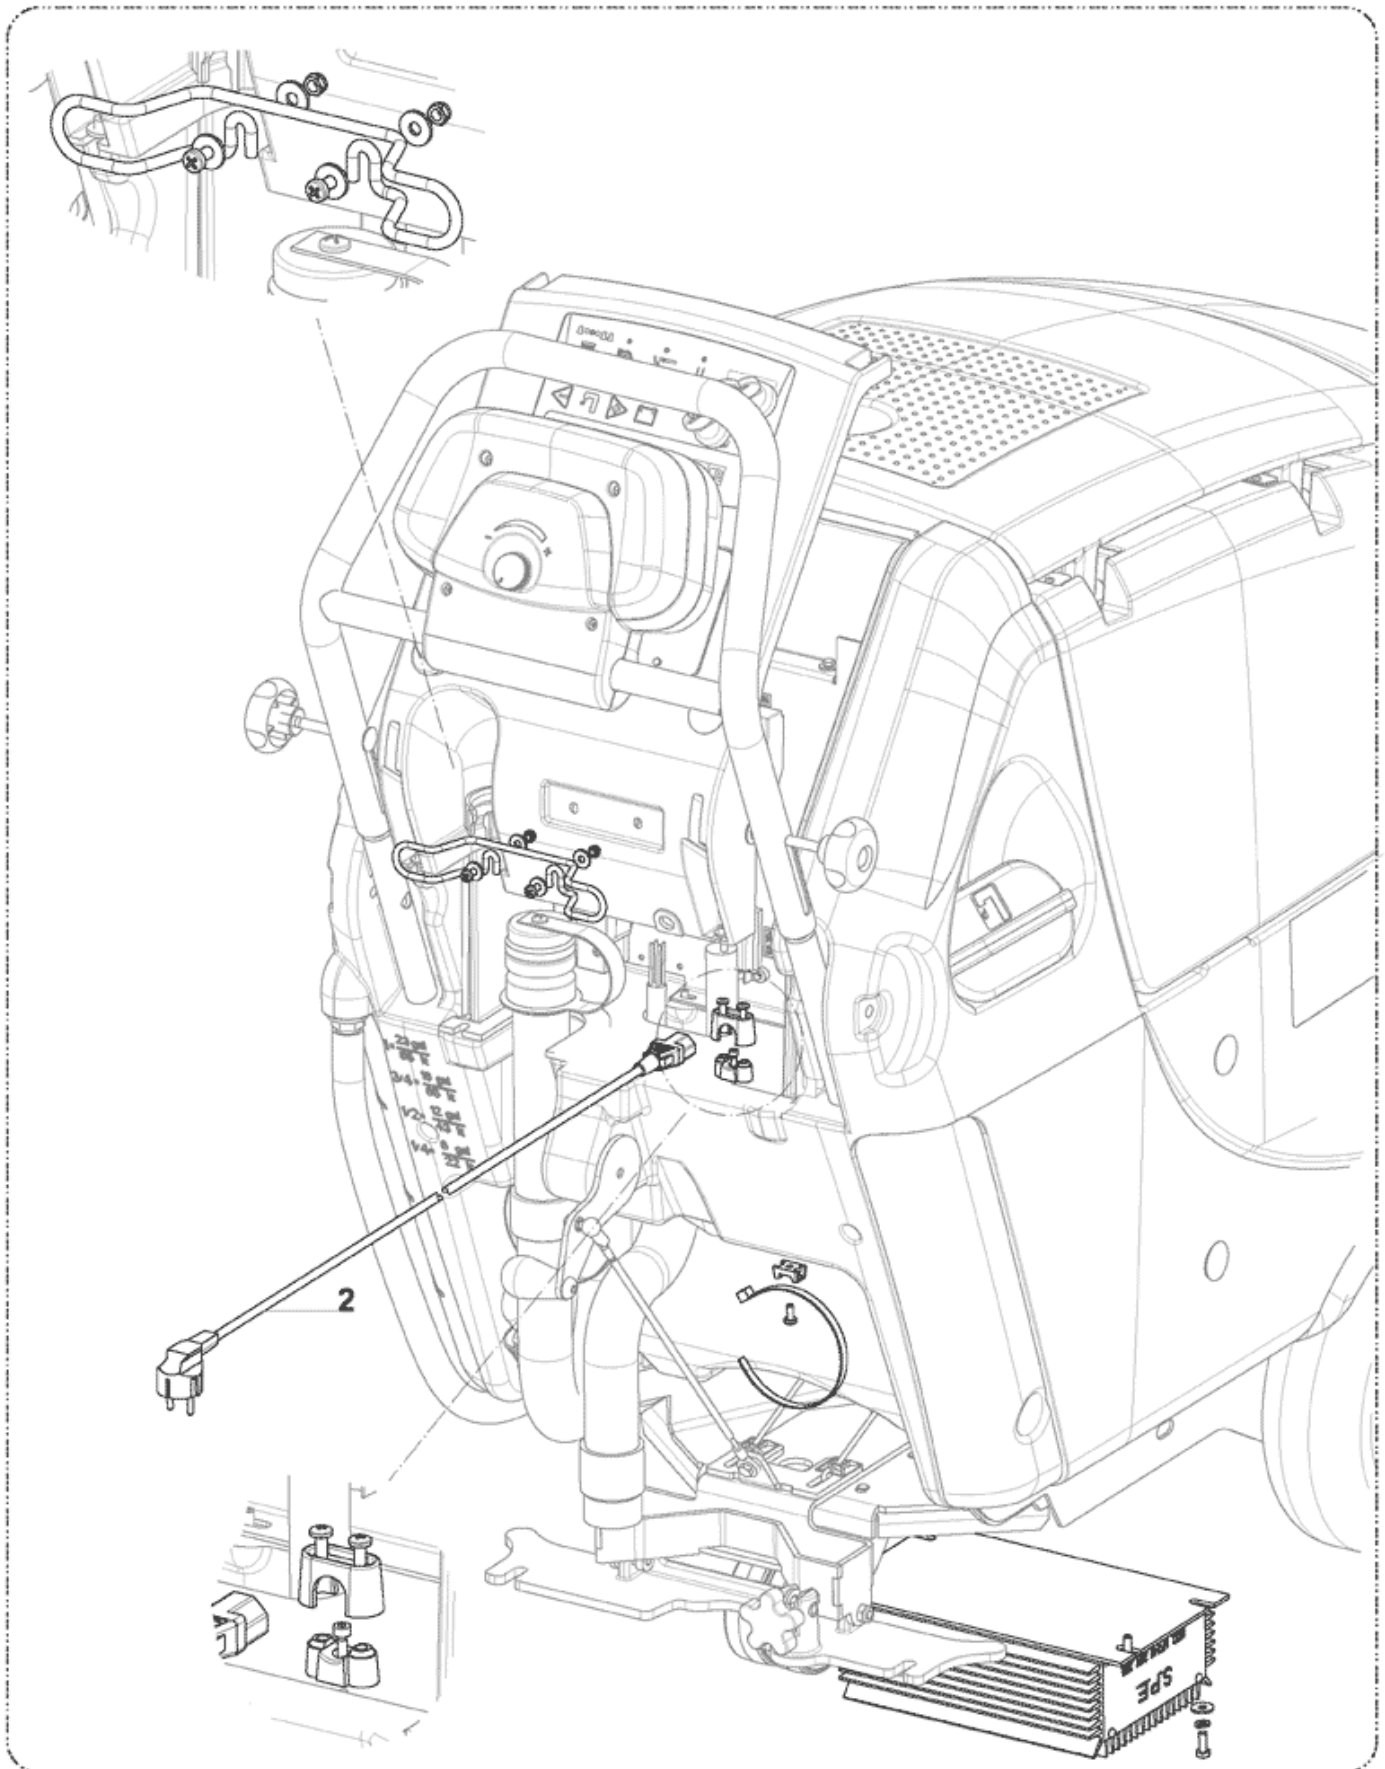

Battery charger

BA 651/BA751/BA751C/BA851

15-05-2012

StyMiste ID

BA65114

31

Battery charger

BA 651/BA751/BA751C/BA851

15-05-2012

StyMiste ID

BA65114

32

Pos	Vare nr.	Ant	Beskrivelse
0	9097379000	1	CHARGER BATTERY 24V 25A
1	9097597000	1	INDBYGNINGSLADER KIT 24V 25A INST.INSTR.9097598000
2	909 5633 000	1	LADELEDNING BA410
2	909 5676 000	1	CABLE EXTENSION UK PLUG