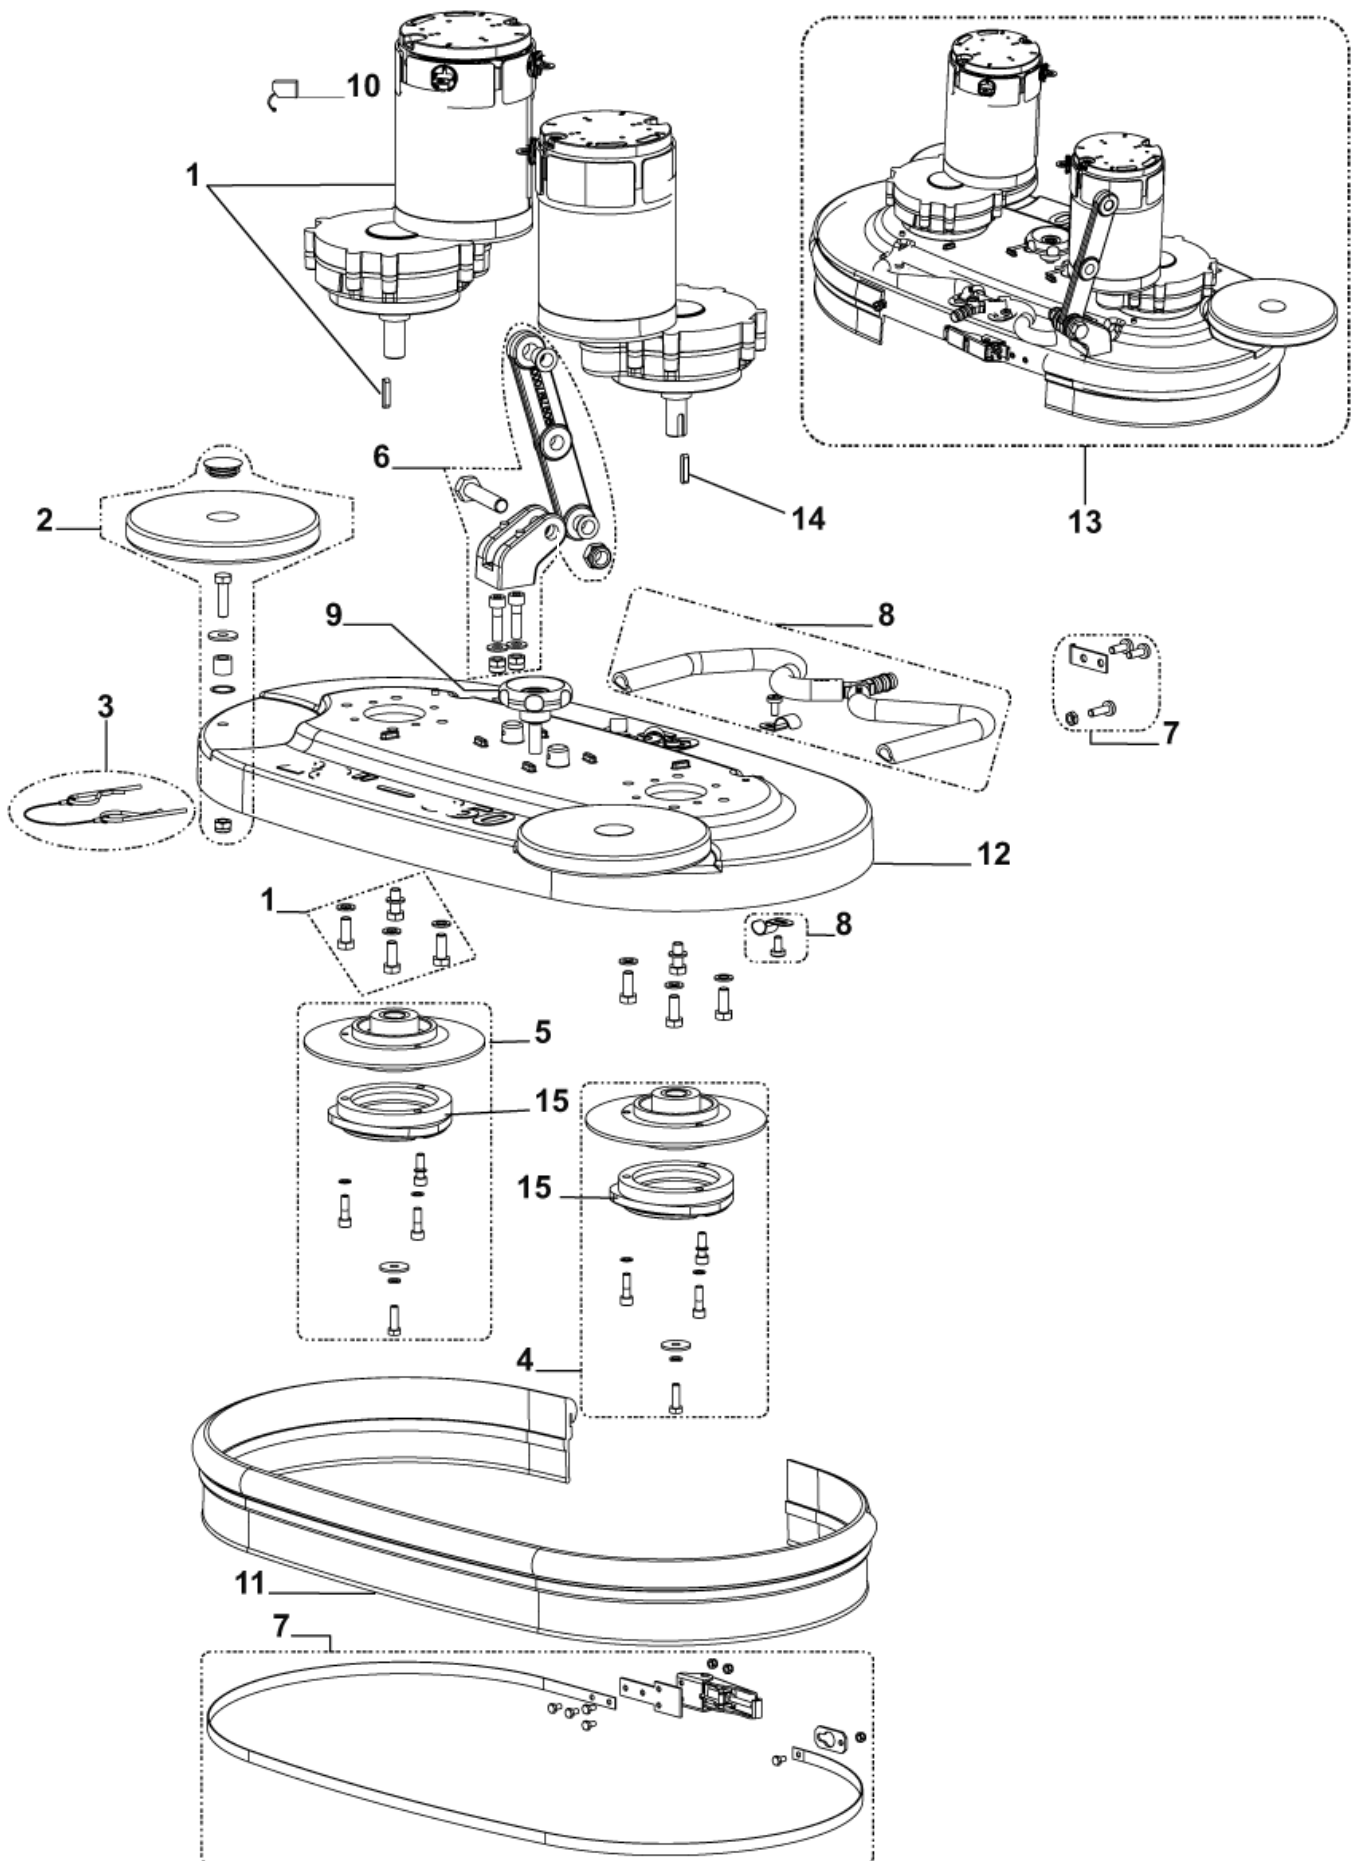

Brushes systems BA 651 - BA 751

BA 651/BA751/BA751C/BA851

15-05-2012

StyMiste ID

BA65109

21

Brushes systems BA 651 - BA 751

BA 651/BA751/BA751C/BA851

15-05-2012

StyMiste ID

BA65109

22

Pos	Vare nr.	Ant	Beskrivelse	
0	9097410000	1	HARNESS BRUSH DECK	
1	9097638000	2	GEARMOTOR 400W	
2	909 6887 000	2	STØDHJUL	
3	909 6354 000	1	CABLE, STAINLESS STEEL KIT	
4	9097639000	1	HOLDER POLYGONAL LEFT 650	
5	9097640000	1	HOLDER POLYGONAL RIGHT 650	
6	9097641000	1	LEVER FIXING KIT 650/750	
7	909 5398 000	1	SPÆNDEBÅND, STÆNKSKØRTE BA 650/600S	BA 651
7	909 5407 000	1	HOLDER, SPRUTESKJØRT F/BA 750S	BA 751
8	9097644000	1	HOSE WATER BRUSH DECK 650MM/	
8	9097645000	1	HOSE WATER BRUSH DECK 750MM/	
9	146 1037 000	1	KNOB M10	
10	909 5380 000	2	CARBON BRUSH KIT	
11	909 5224 000	1	STÆNKSKØRT 650MM	
11	909 5345 000	1	STÆNKSKØRT 750MM	
11	9097474000	1	STÆNKSKØRT 650MM M. BØRSTEHÅR	
11	9097475000	1	STÆNKSKØRT 750MM M. BØRSTEHÅR	
12	909 5226 000	1	DECK BRUSH	
12	909 6250 000	1	DECK BRUSH	
13	9097610000	1	BØRSTEDÆK KIT 650MM/26"	INST.INSTR.9097695000
13	9097611000	1	BØRSTEDÆK KIT 750MM/28"	INST.INSTR.9097695000
14	145 8024 000	2	TAB 5X5X25	
15	L08812480	2	POLYG. HOLDER BA450/530