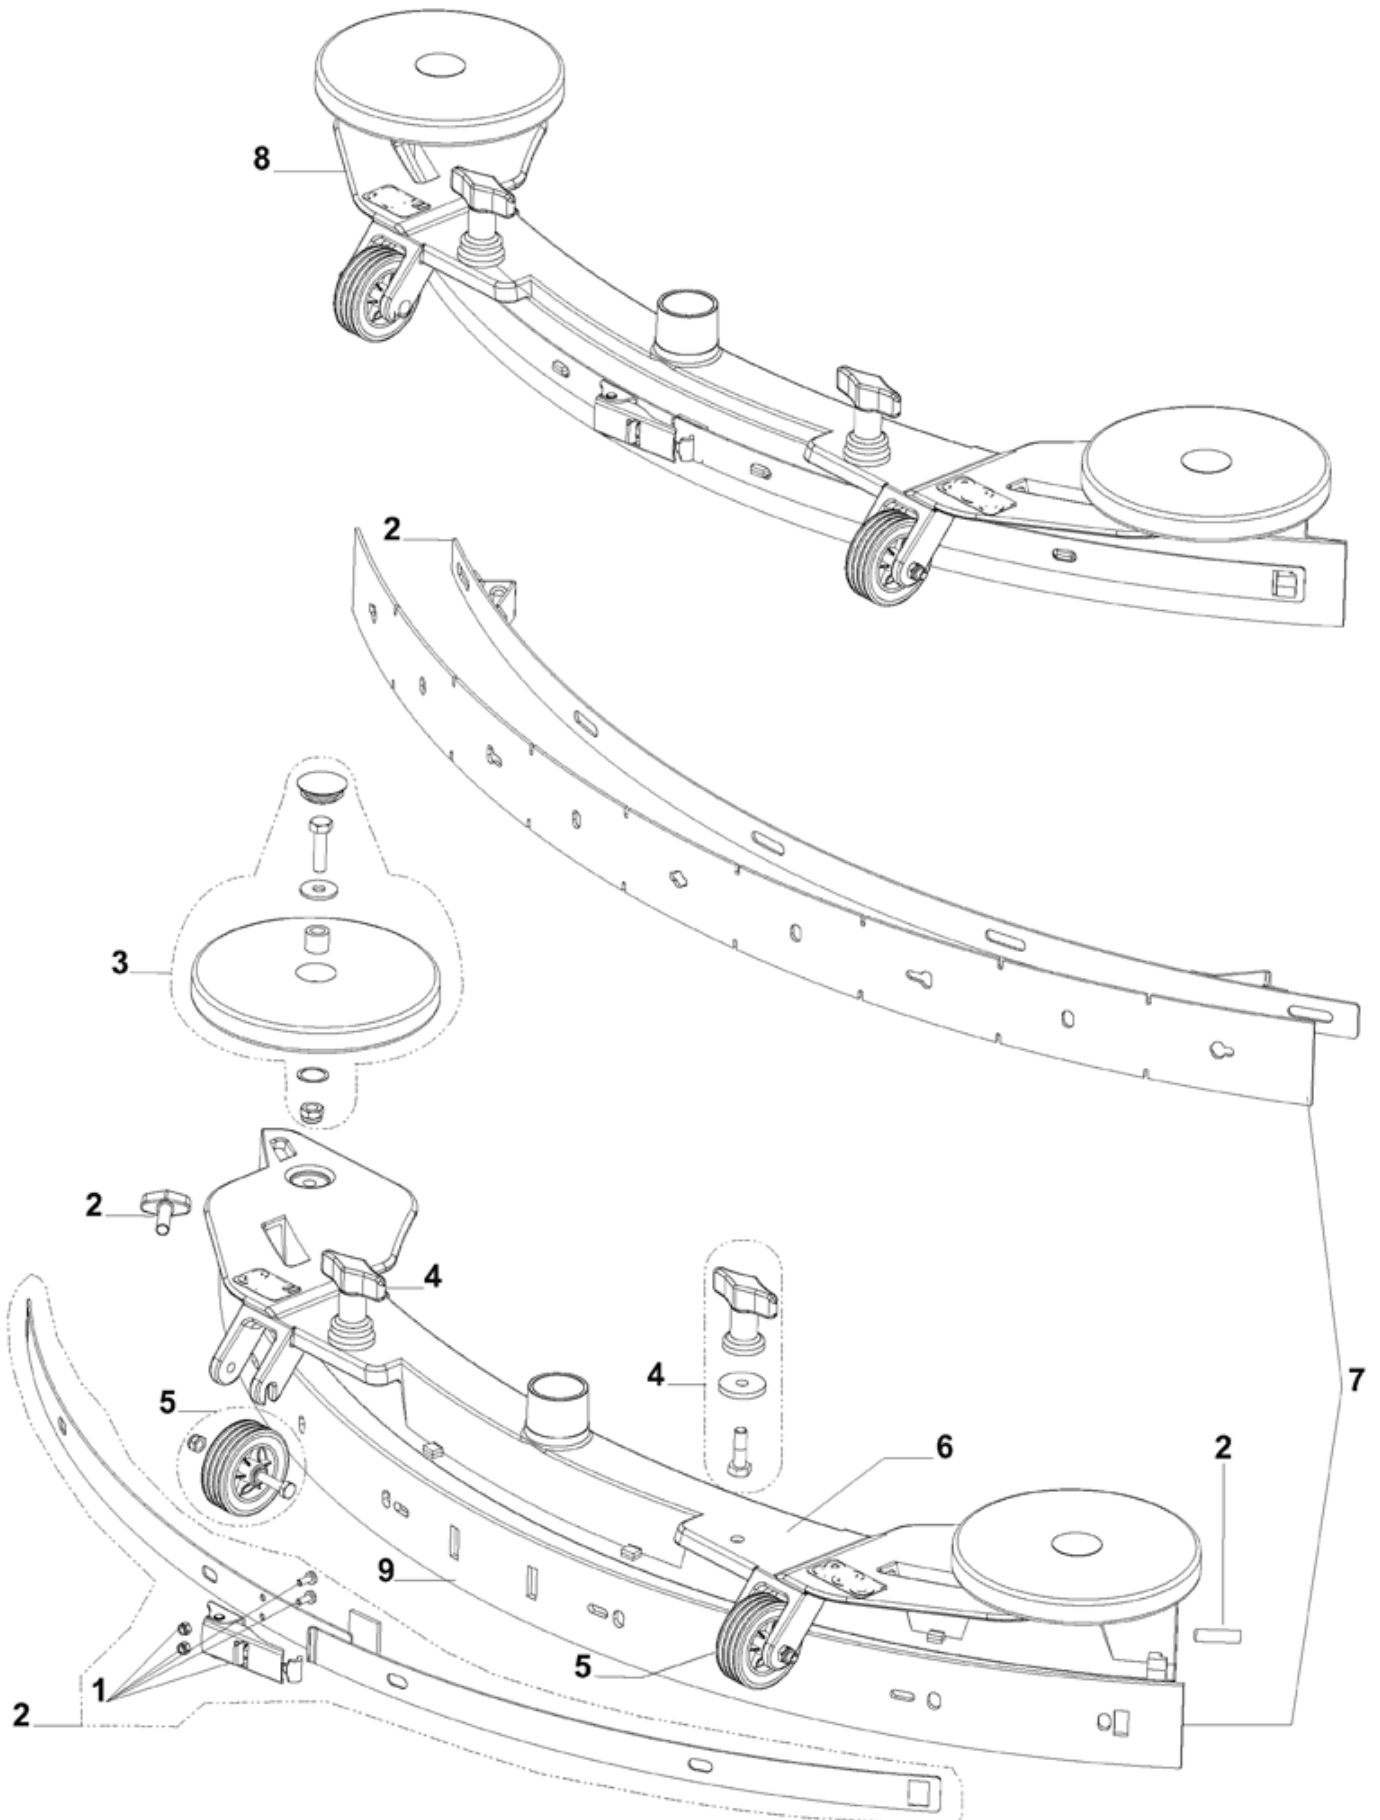

Squeegee systems

BA 651/BA751/BA751C/BA851

15-05-2012

StyMiste ID

BA65108

19

Squeegee systems

BA 651/BA751/BA751C/BA851

15-05-2012

StyMiste ID
BA65108

20

Pos	Vare nr.	Ant	Beskrivelse
1	909 6394 000	1	LATCH SQUEEGEE KIT
2	9097635000	1	BLADES SQUEEG.FIX.35 KIT
2	9097636000	1	BLADES SQUEEG.FIX.41 KIT
3	909 6887 000	2	STØDHJUL
4	9097637000	1	MONTERINGSSKRUE (2 STK)
5	909 6883 000	1	HJUL FOR SQUEEGERKIT
6	9097199000	1	WELDMENT SQUEEGEE TOOL 890MM/35
6	9097200000	1	WELDMENT SQUEEGEE TOOL 1040M
7	9097359000	1	SUGEGUMMI KIT 1040MM
7	9097500000	1	SUGEGUMMI F+B 890MM
8	9097540000	1	SQUEEGEE CPL ALU 890MM/35 KIT
8	9097541000	1	SQUEEGEE CPL ALU 1040MM/4 1 KIT
9	909 5350 000	1	SUGELÆBE, BAG 890MM/35"
9	9097372000	1	BLADE REAR RUBBER 1040MM/41